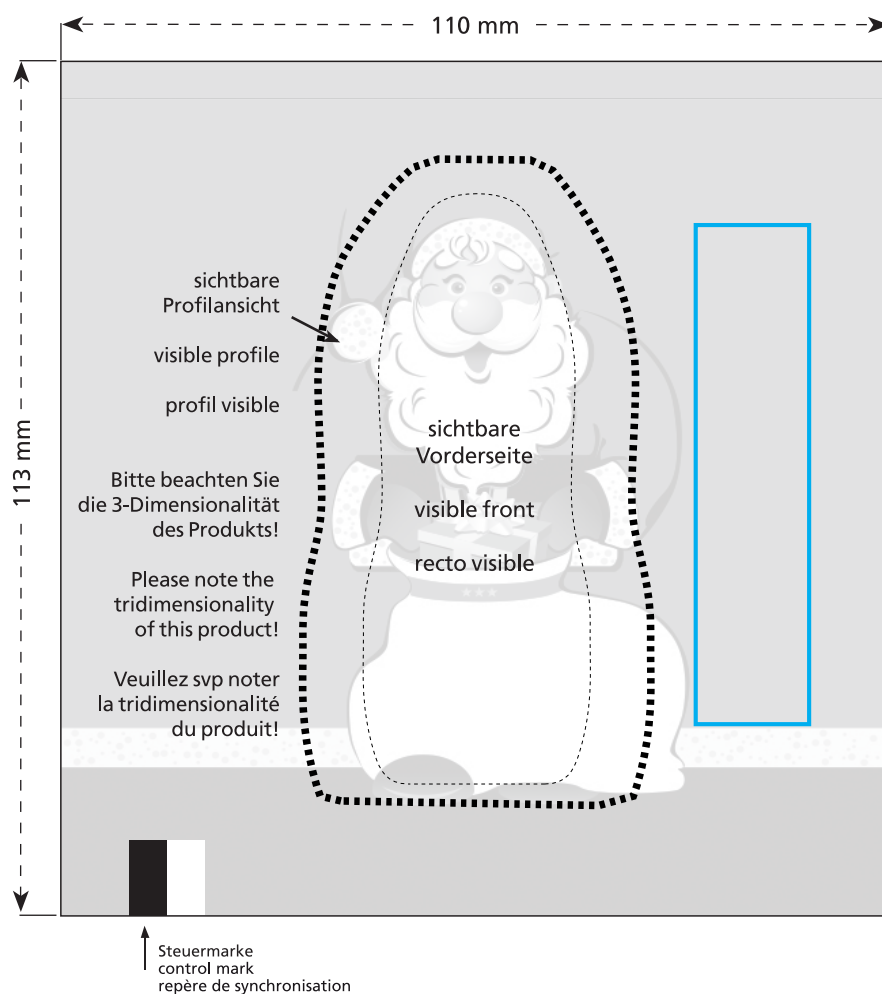

Artikel Nr. · Article No. : 110108405

**MIDI-Schoko-Hohlfigur · MIDI chocolate shape ·  
Figurine creuse en chocolat MIDI  
30 x 80 x 30 mm**

- Bedruckbare Fläche · printing surface · surface d'impression
- Siegelnaht bedingt bedruckbar · sealing surface can be printed on under some circumstances · surface de fermeture peut être imprimée sous certaines conditions
- Siegelnaht nicht bedruckbar · sealing surface can't be printed on · surface de fermeture ne peut pas être imprimée
- Fläche wird durch die Siegelnaht verdeckt · surface is covered by the sealing seam · surface est couverte par un thermoscellage
- Pflichttexte · mandatory text · textes obligatoires
- Fläche nicht bedruckbar · surface can't be printed on · surface ne peut pas être imprimée
- Beschnitt · bleed · découpe