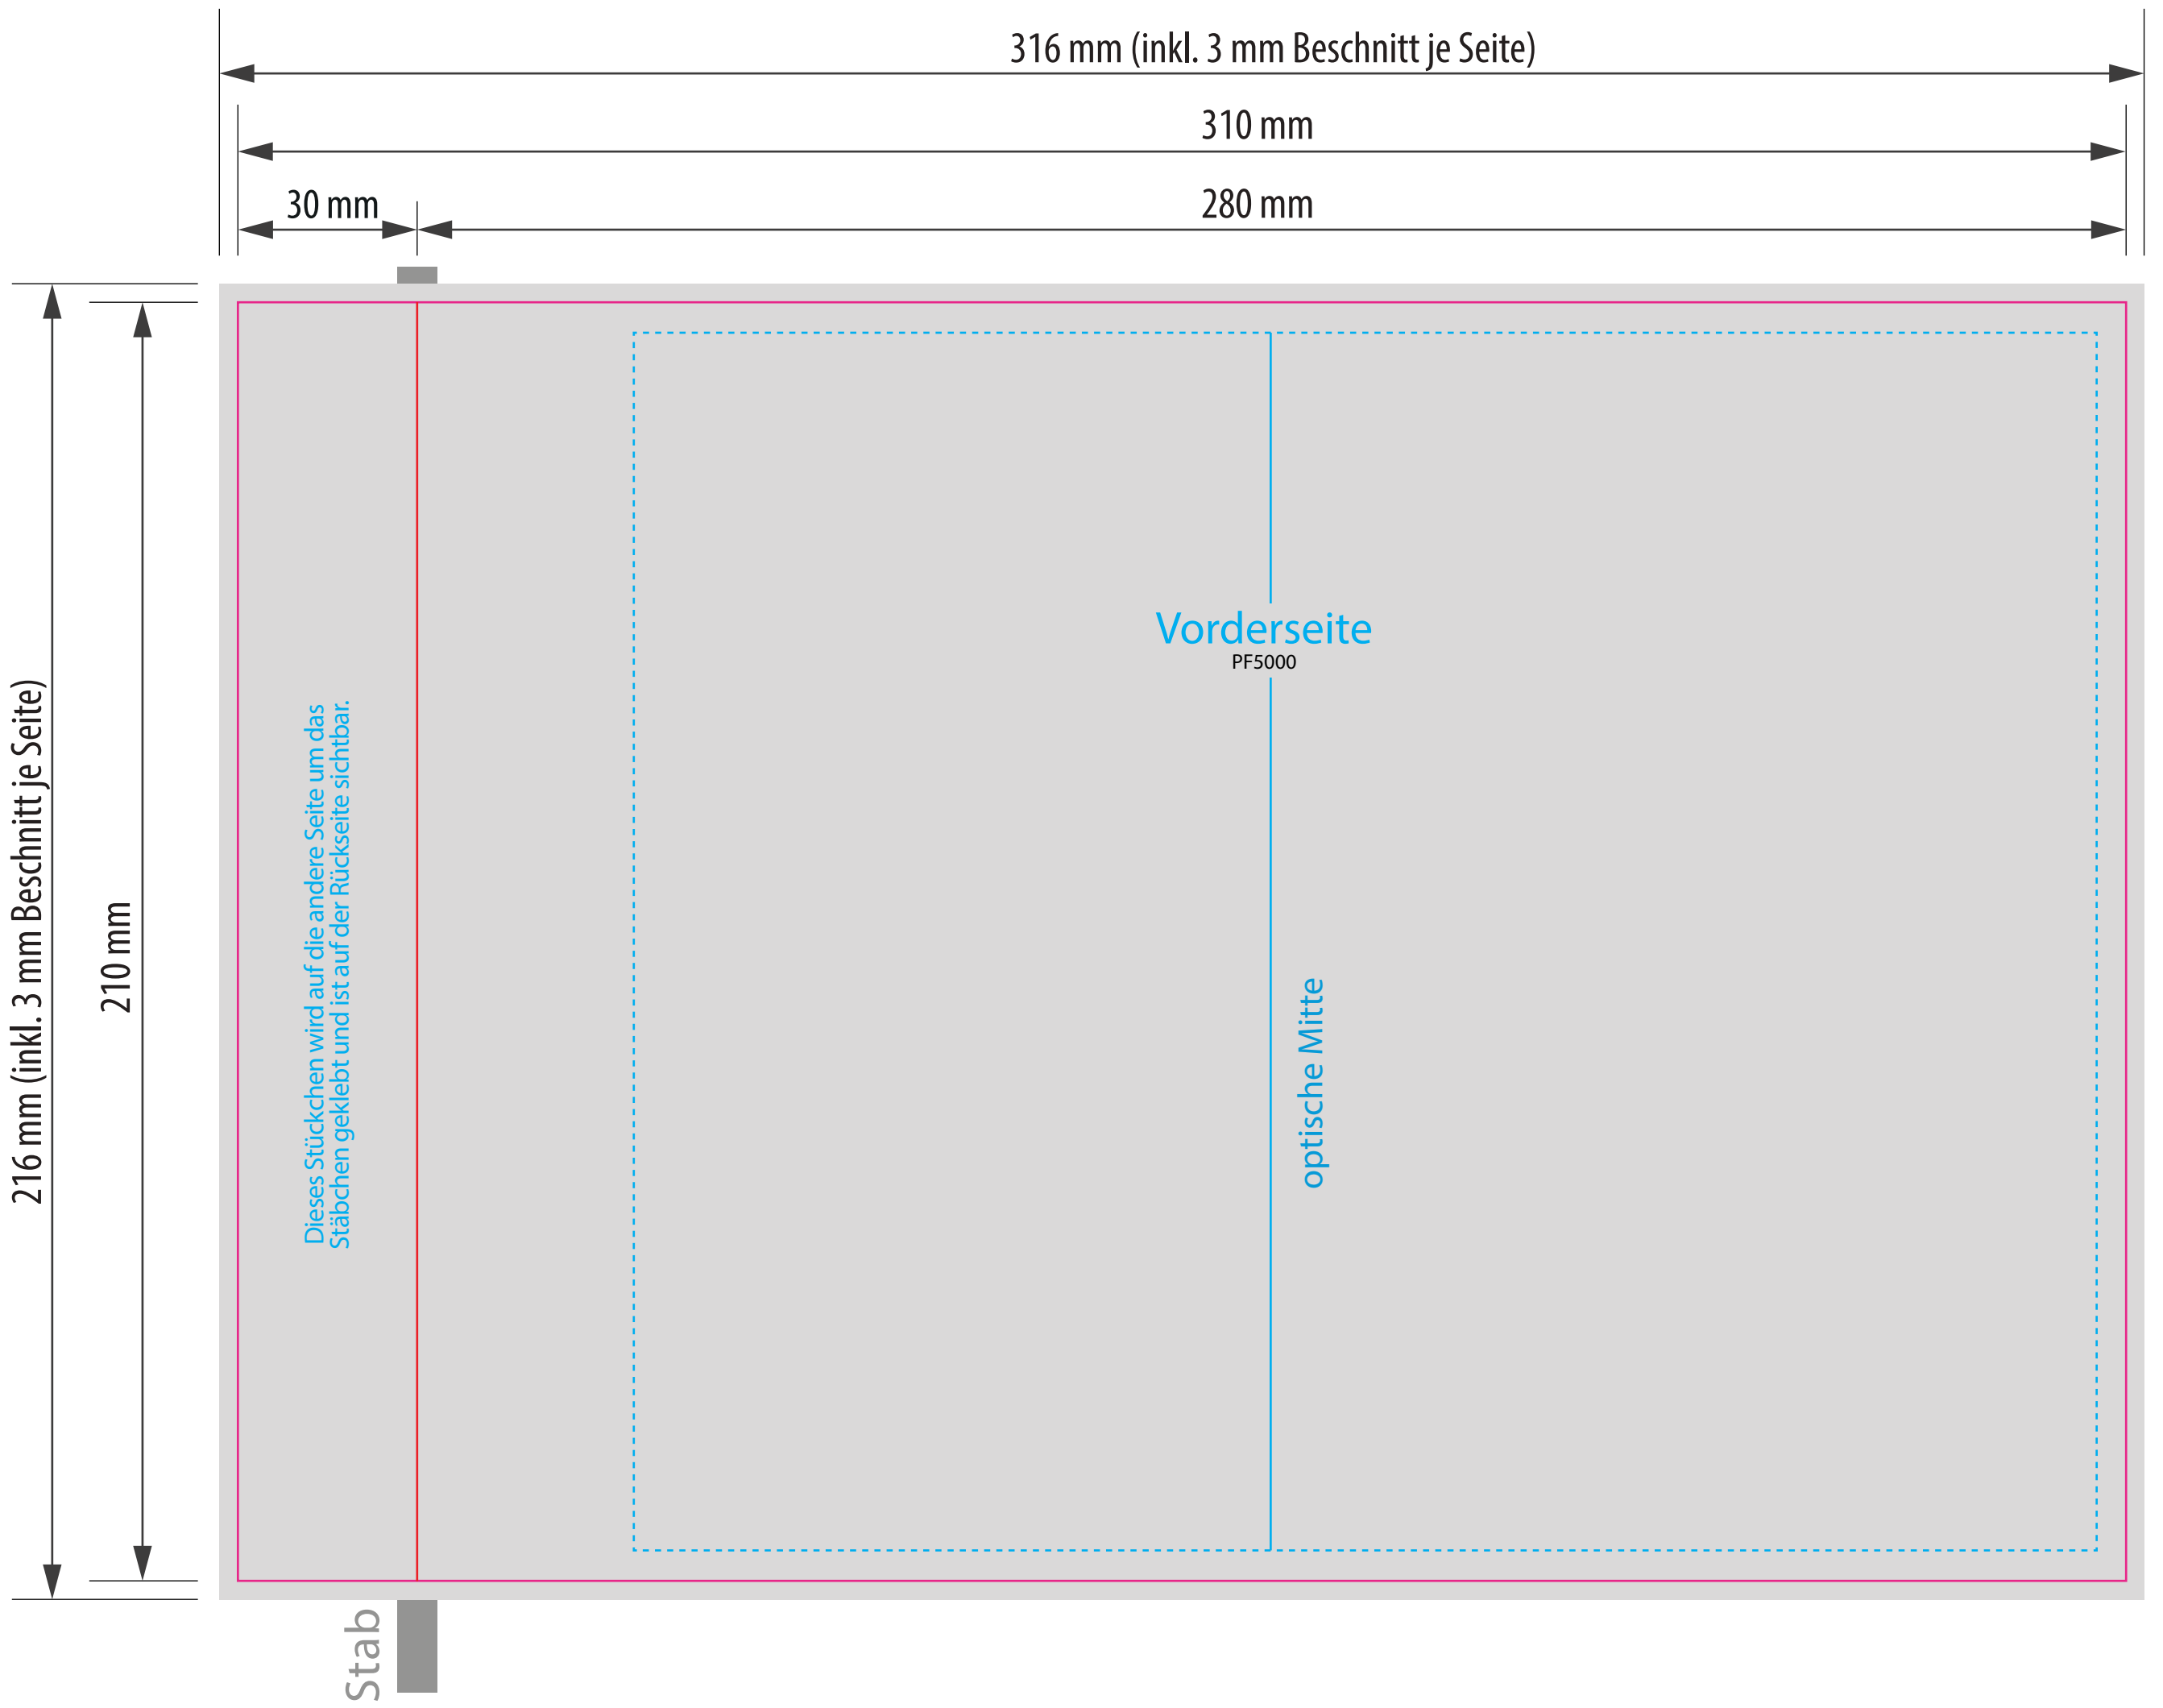

- Falz
- Sicherheitsabstand
- Druckdaten: 310 x 216 mm
- Schnitt
- Klebefläche / Nicht bedruckbar