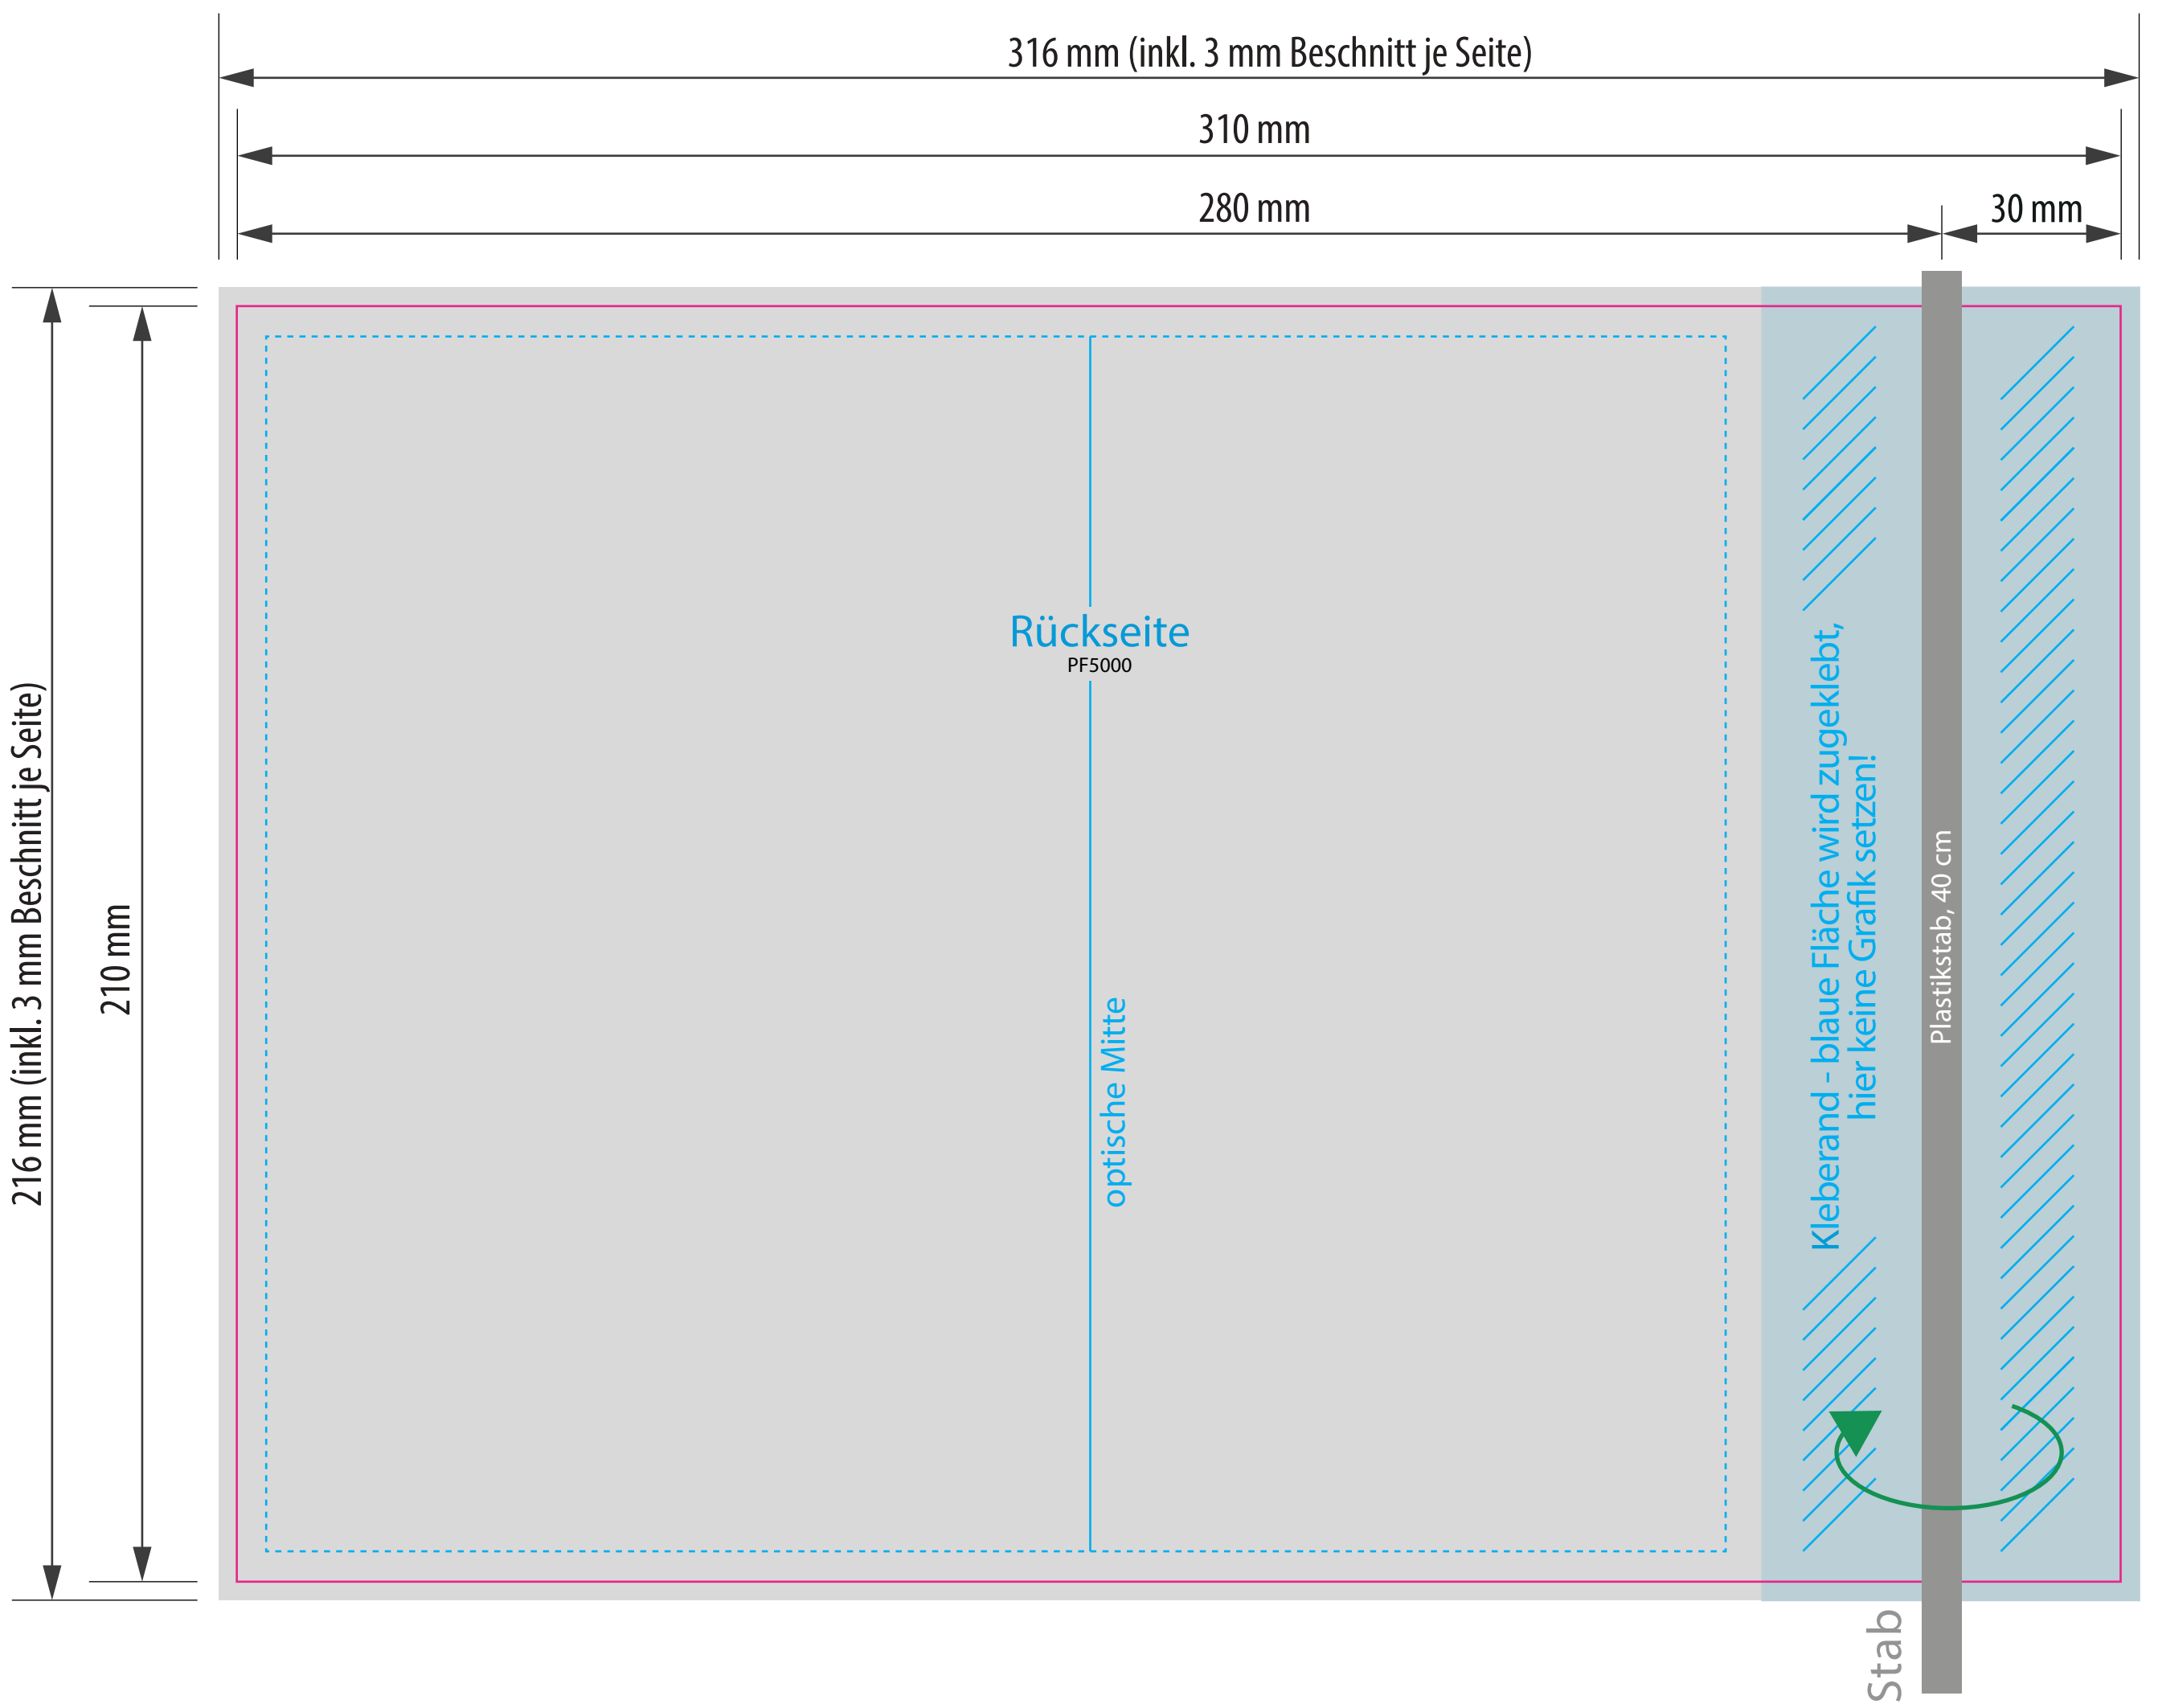

- Falz
- Sicherheitsabstand
- Druckdaten: 310 x 216 mm
- Schnitt
- Klebefläche / Nicht bedruckbar