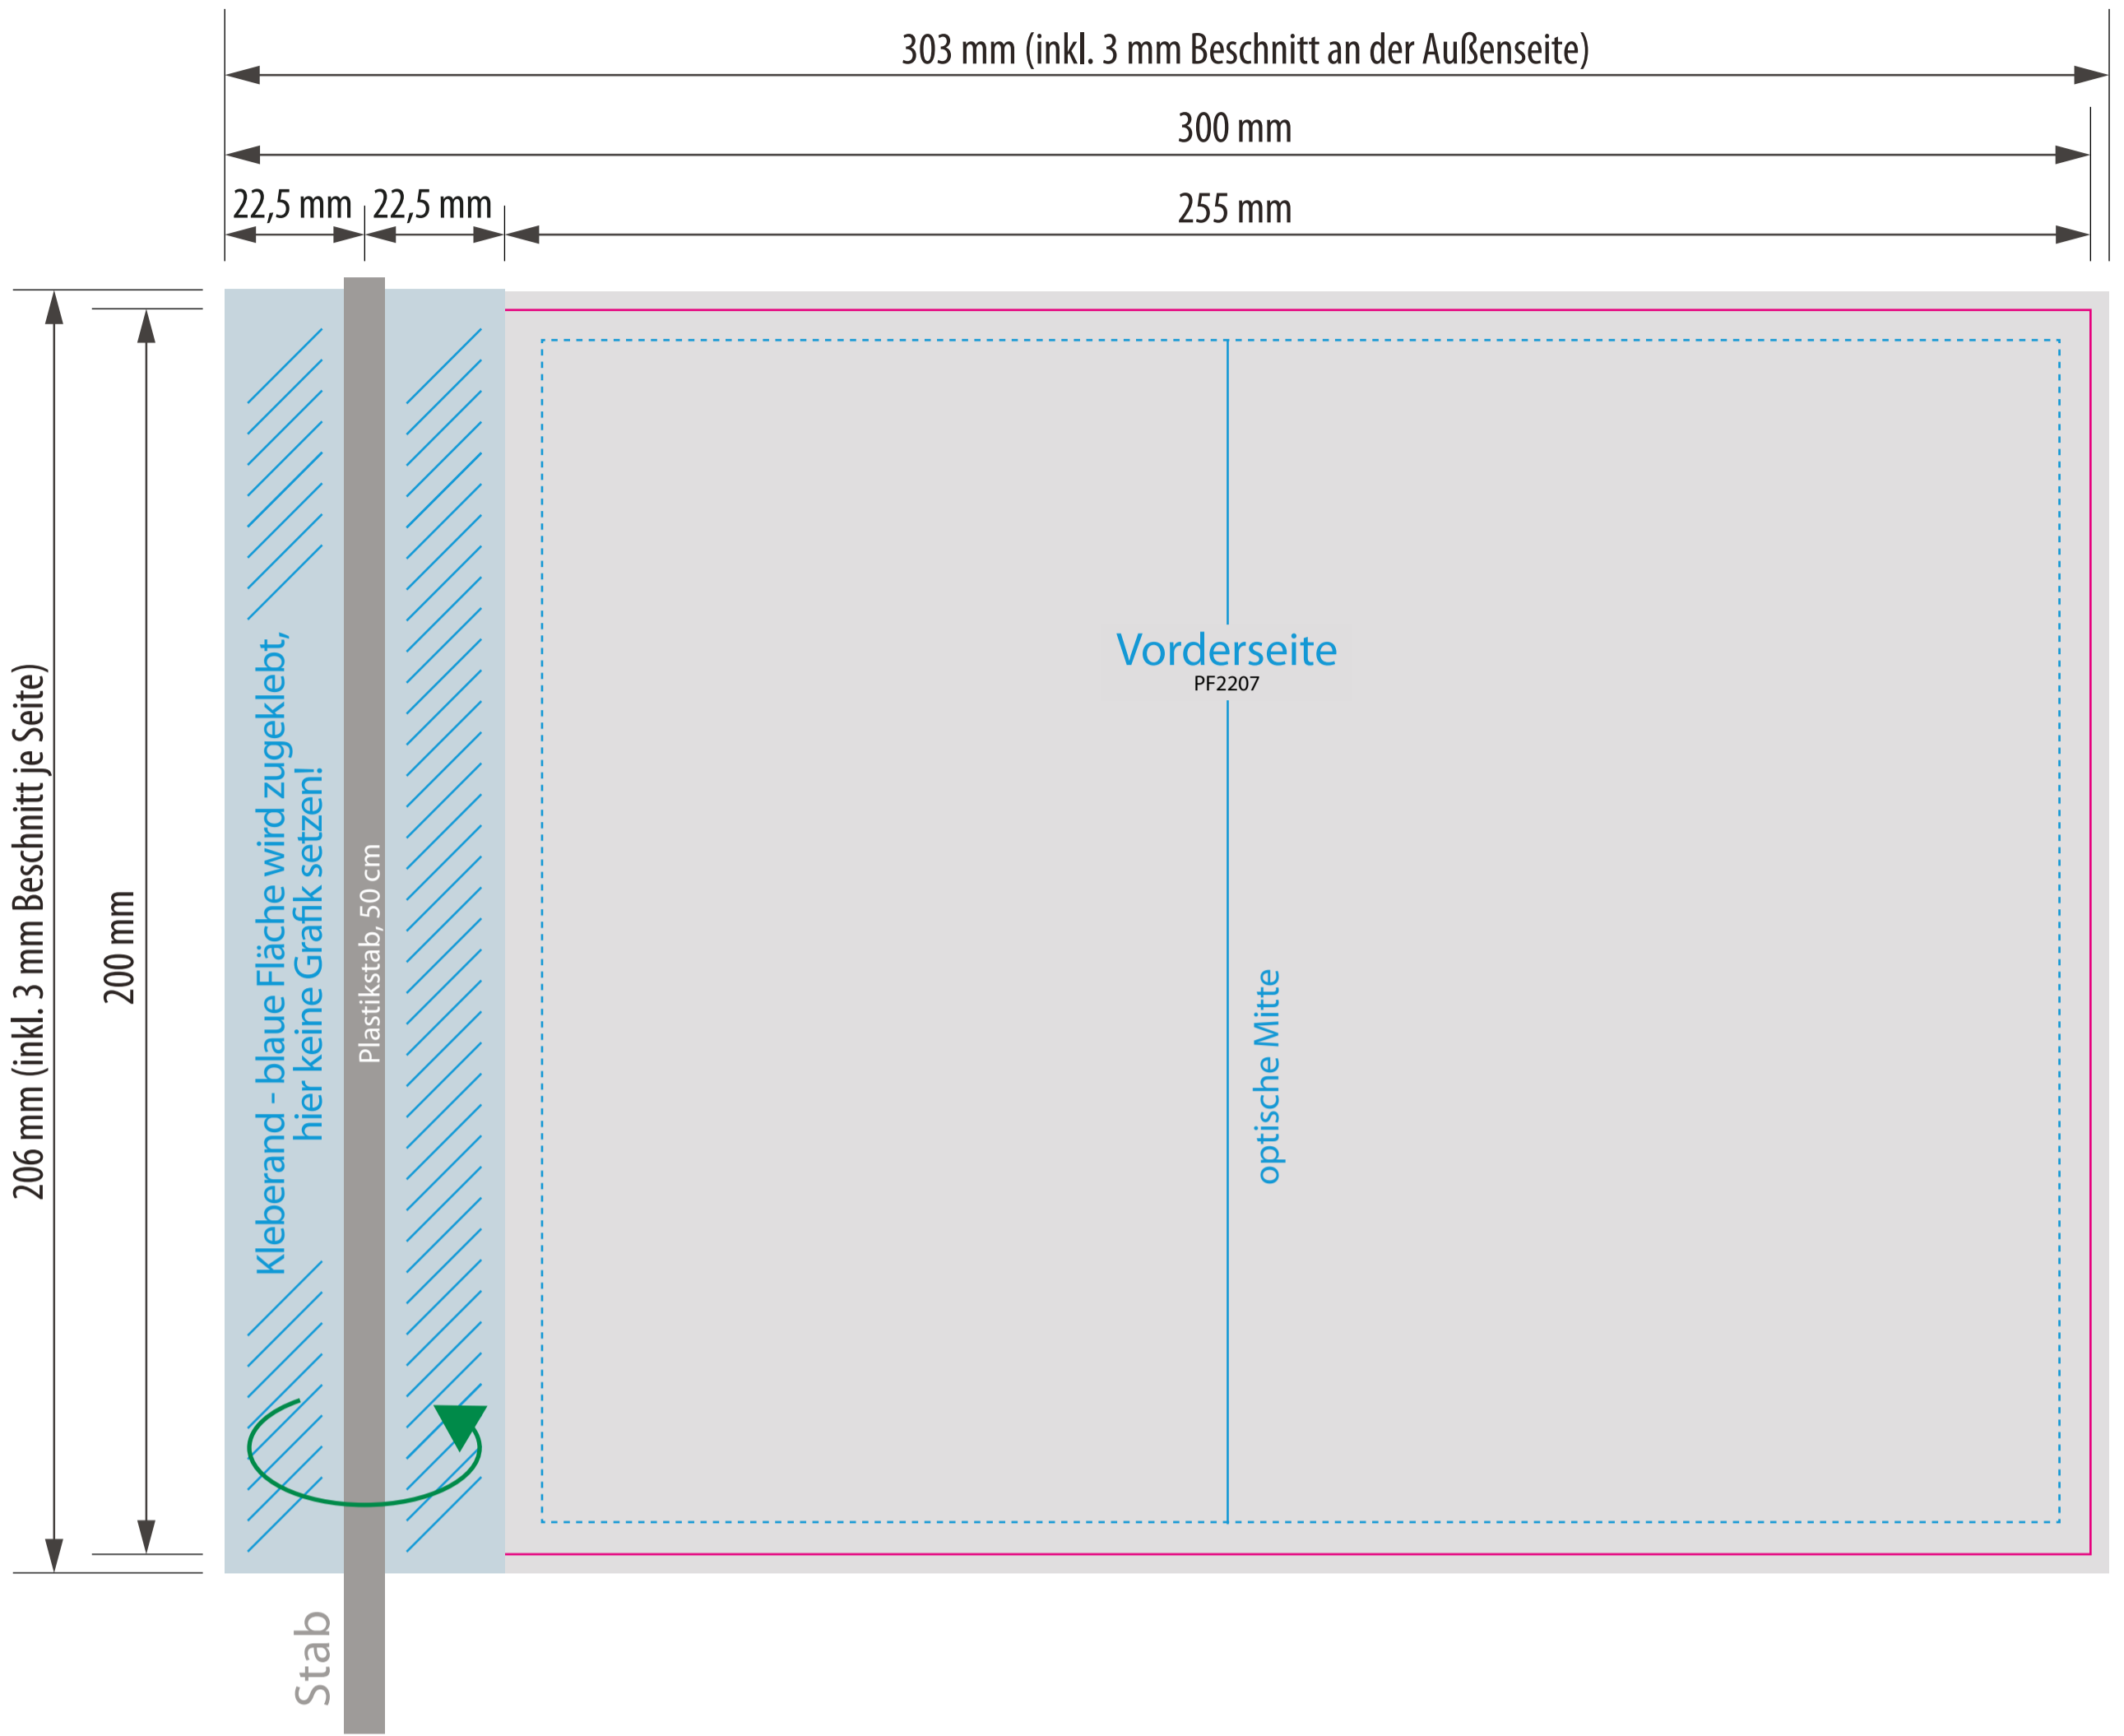

- Falz
- Schnitt
- Sicherheitsabstand
- Druckdaten: 306 x 206 mm
- Klebefläche / Nicht bedruckbar