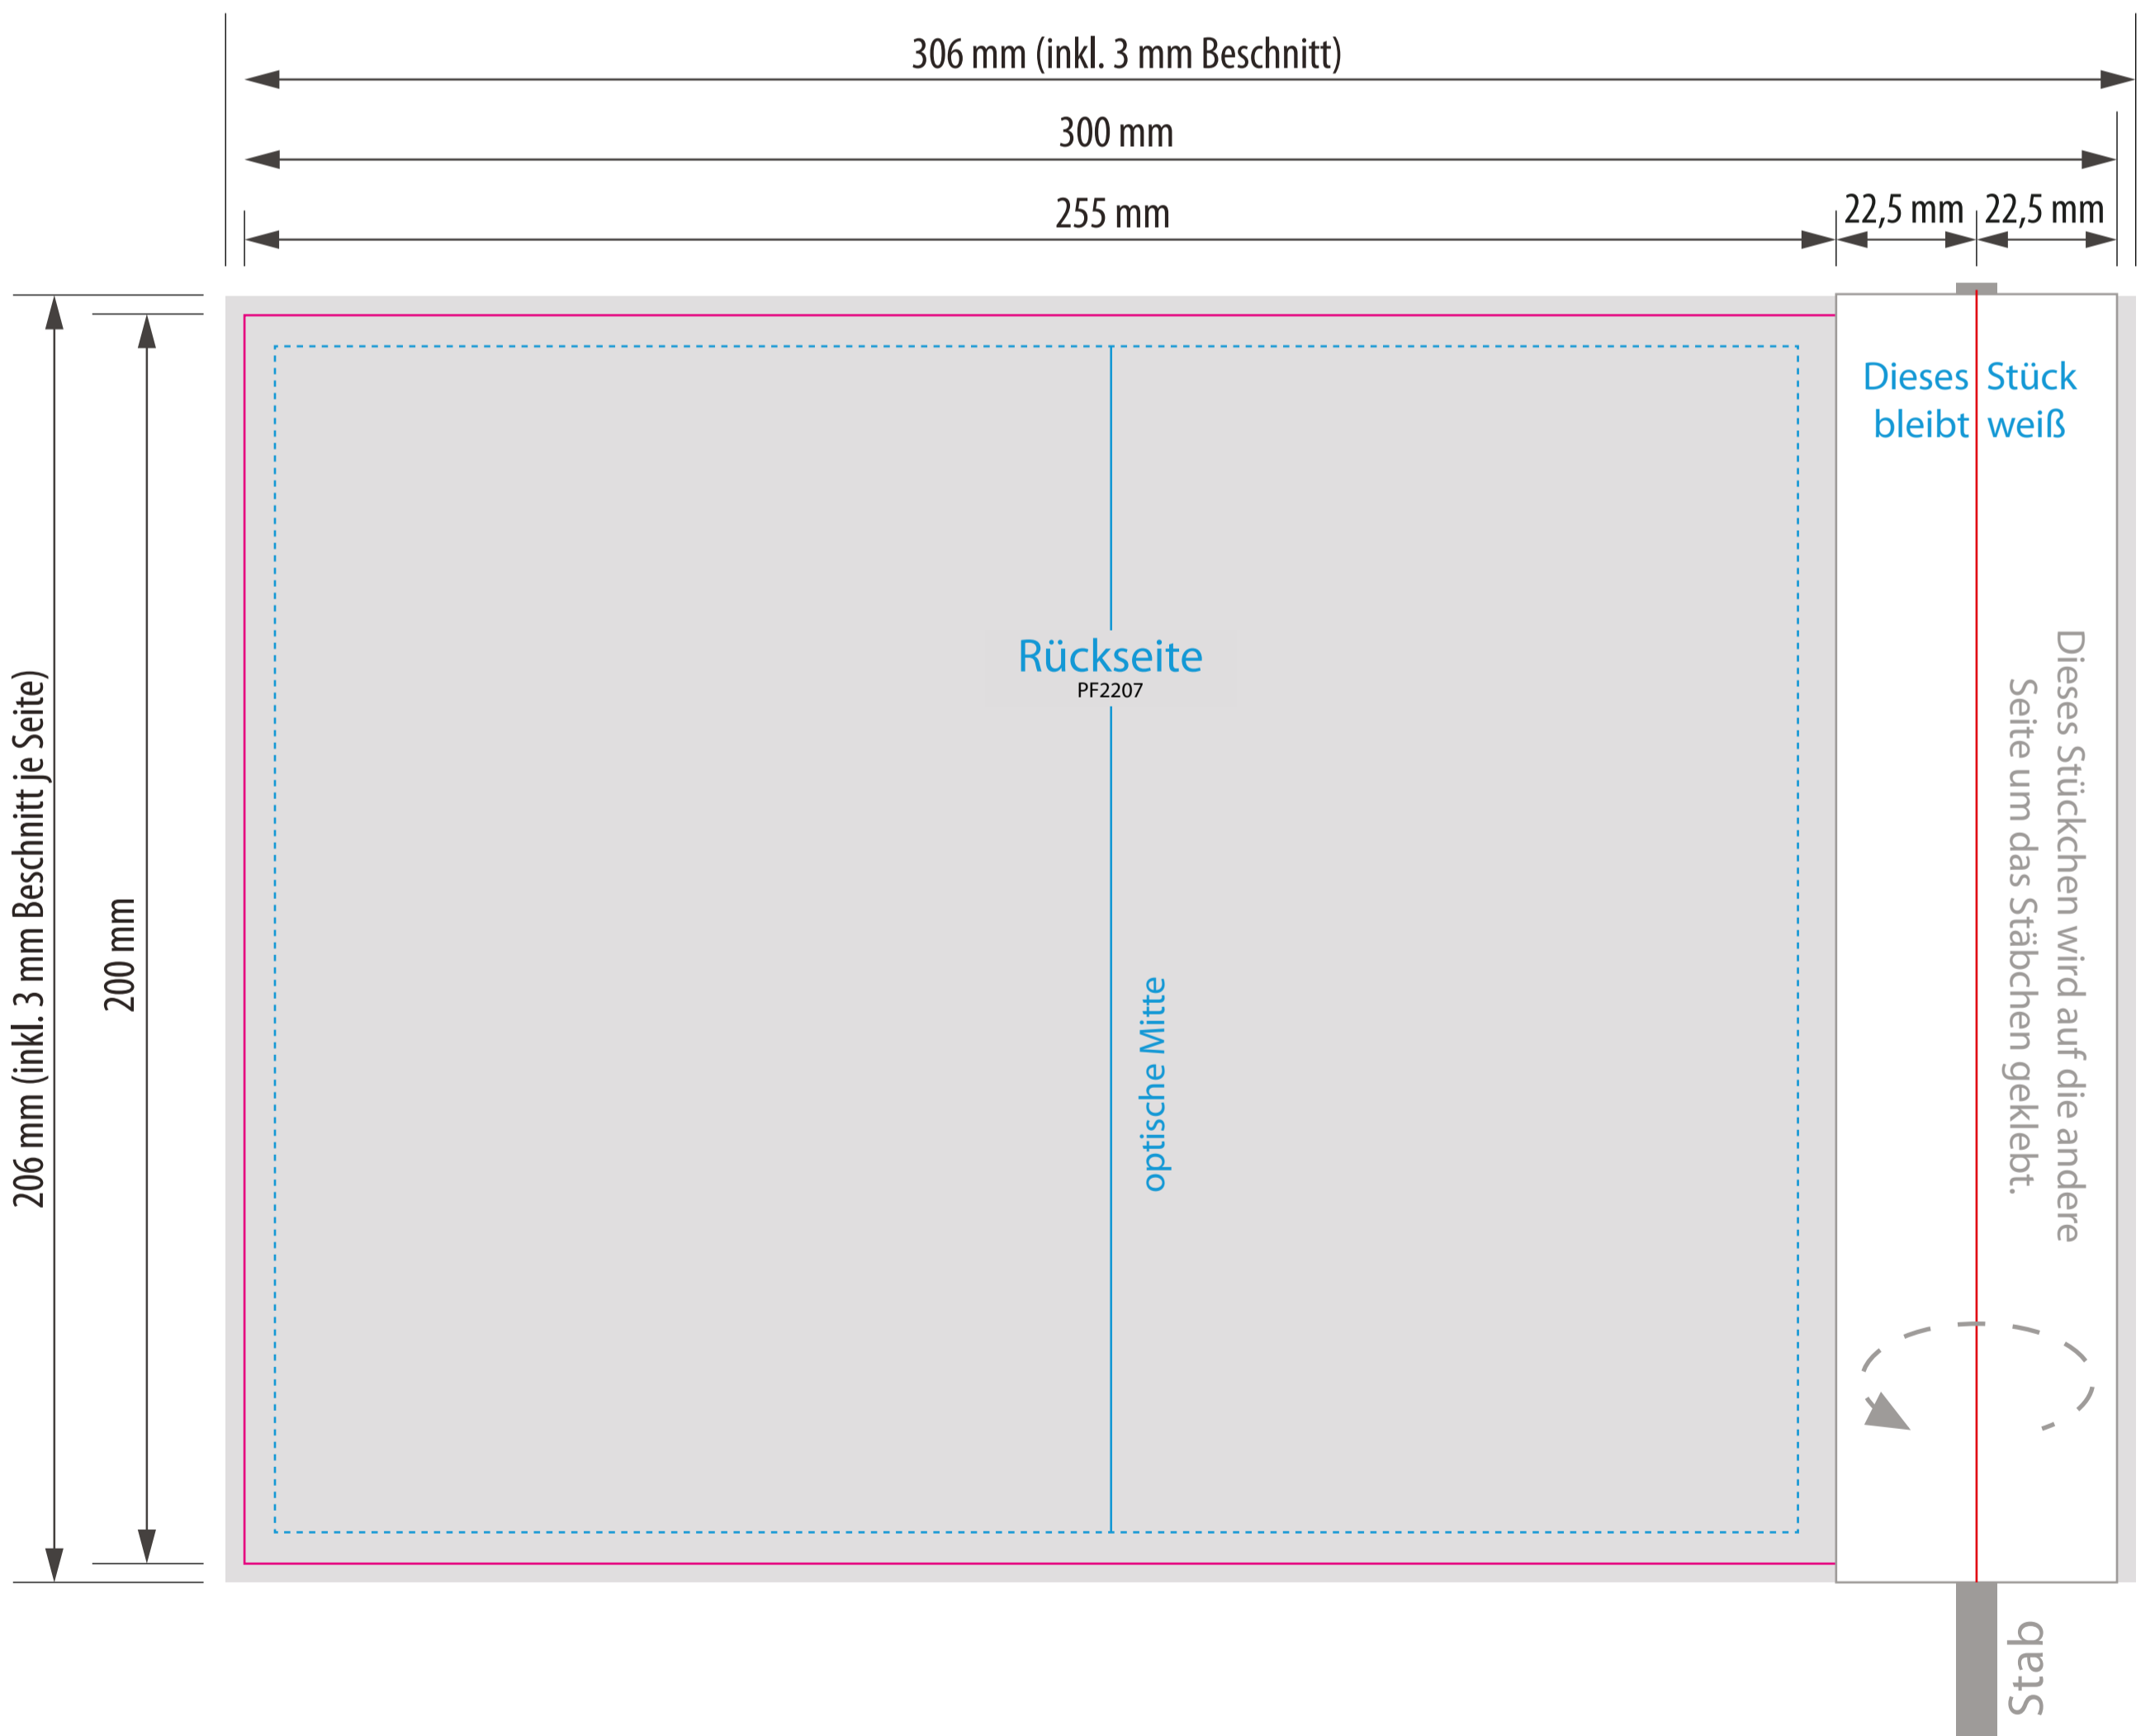

DATENBLATT

Papierfähnchen 300 x 200 mm - Format L - DIN A4

Artikelnummer PF2207

Produktdaten

FÄHNCHEN: 30 x 20 cm, Format L, DIN A4

PLASTIKSTÄBCHEN: ca. 50 cm, Ø 5 mm

PAPIER: 135 g/qm Offsetpapier FSC weiß matt gestrichen.

Material aus zertifizierten nachhaltigen Quellen.

BESCHNITZUGABE: ca. 3 mm

SICHERHEITSABSTAND: ca. 5 mm

VERARBEITUNG: ca. 22,5 mm um den Plastikstab geklebt

VERPACKUNG: Zu 25 Stück gebündelt

GEWICHT: ca. 1,5 kg / 100 Stück

LIEFERZEIT: 1 - 3 Wochen (Express auf Anfrage)

Standskizze

s. Seite 2

Technische Daten

DRUCK: 4-farbiger Digitaldruck, Euroskala CMYK, randabfallend, beidseitig, fotorealistisch

BILDER + LOGOS: Bitte als Vektorgrafik oder als Originaldateien mit mind. 300 dpi für Euroskala (CMYK).

Bugaga Werbeagentur e. K.
Kurt-A.-Körper-Chaussee 5
D-21033 Hamburg

www.promobedarf.de

Tel.: 040 / 38 63 12 40
Fax: 040 / 38 63 12 39
info@promobedarf.de

- Falz
- Schnitt
- Sicherheitsabstand
- Druckdaten: 306 x 206 mm
- Klebefläche / Nicht bedruckbar