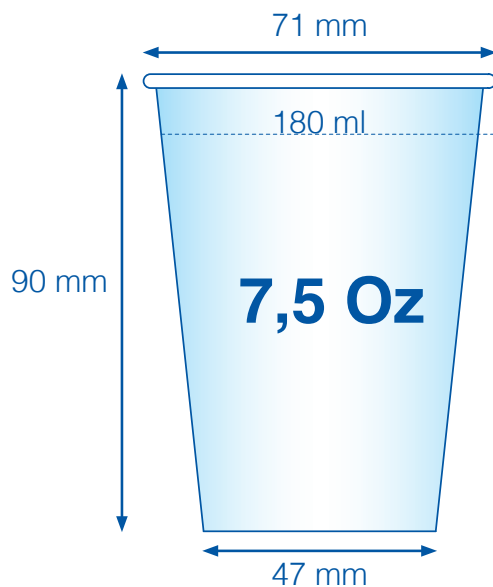

Pappbecher Einwandig

- Maximales Logo-Format / Text-Format
- Bechergröße: 172 x 91 mm
- Druckdaten: 178 x 94 mm

Platzieren Sie Ihr Design in diesem Rechteck, wobei wir die Krümmung anpassen.