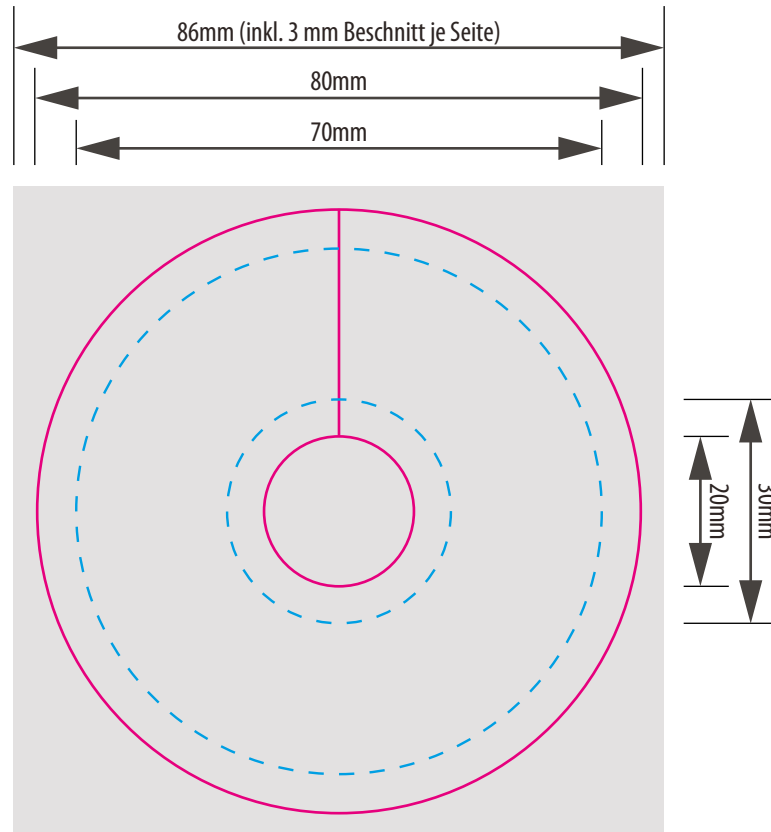

STANDSKIZZE

Runde Pilsdeckchen Ø80mm im Digitaldruck

Artikelnummer WT9326

Bugaga Werbeagentur e. K.
Kurt-A.-Körper-Chaussee 5
D-21033 Hamburg

www.promobedarf.de

Tel.: 040 / 38 63 12 40
Fax: 040 / 38 63 12 39
info@promobedarf.de