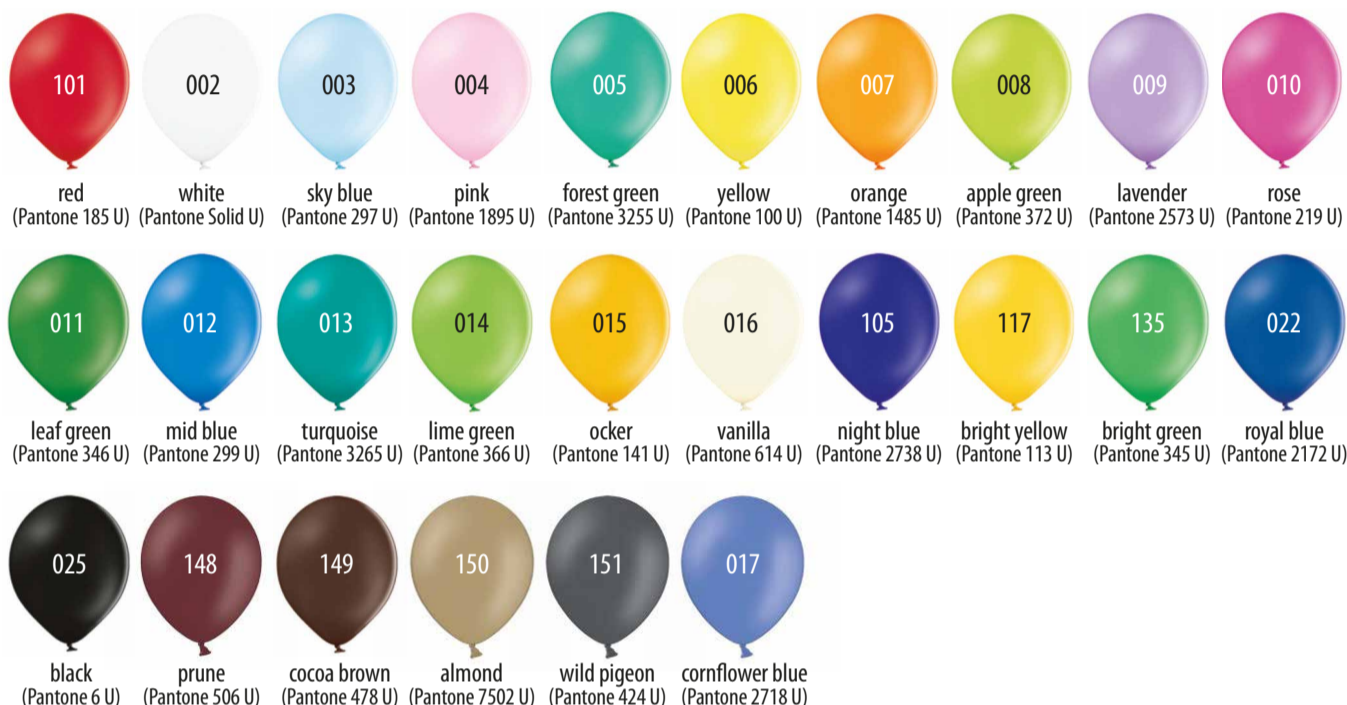

# LUFTBALLONFARBEN

Verfügbare Ballonfarben - Premiumballons

Die dargestellten Ballonfarben sind eine Orientierungshilfe. Ein aufgeblasener Ballon ist heller als ein unaufgeblasener Ballon. Aus diesem Grund sind die Ballonfarben als Simulation für den optischen Eindruck am Bildschirm dargestellt. Geringfügige Farbabweichungen und Tauchform vorbehalten. Alle Hinweise rund um Luftballons finden Sie auf [www.promobedarf.de](http://www.promobedarf.de).

Alle Premium-Ballonfarben sind lieferbar in den Ballongrößen 95/105 und 110/120. Im Ballonformat 75/85 und 85/95 sind nur Ballonfarben in Pastell und Kristall lieferbar.

Achtung bitte: Metallic Ballons sind härter als Standard Ballons, wodurch das angegebene Format kleiner ausfällt.

## Pastell

## Metallic