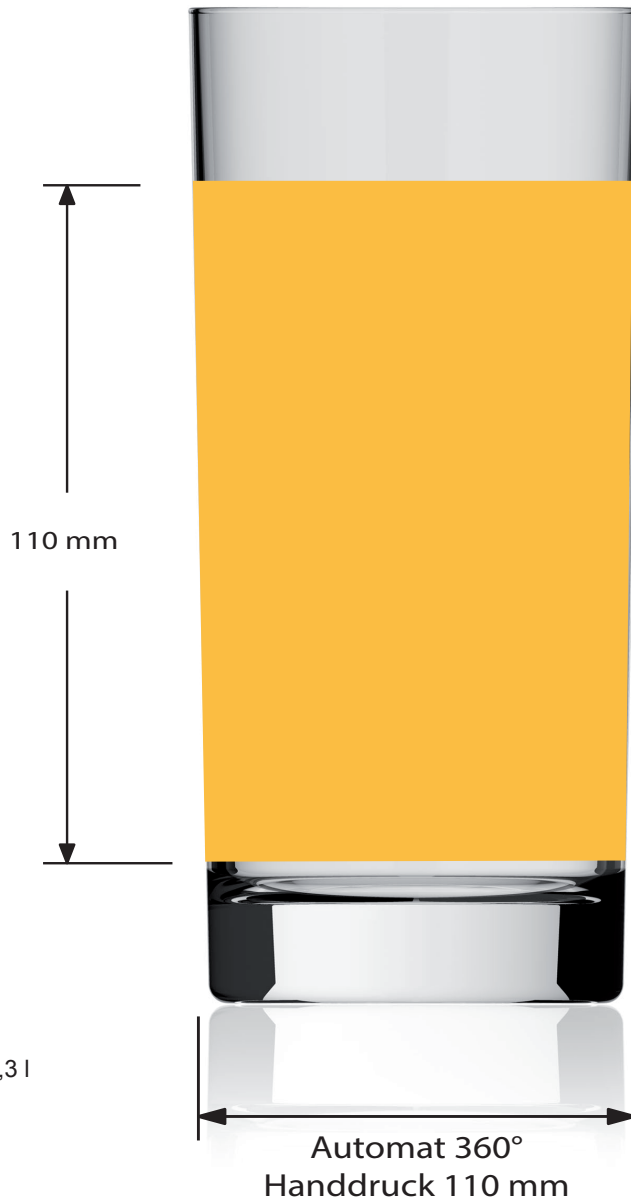

rastal

Produktdaten

Eichfähigkeit: 0,30 l

Volumen: 38 cl

Höhe: 150 mm

Durchmesser: 68 mm

LIEFERZEIT: ca. 6 Wochen

Technische Daten

DRUCK: Automat 360°

Handdruck: 110 mm x 110 mm

Standskizze

Alle Maße sind Circa-Angaben, daher ohne Gewähr. Bitte beachten Sie, dass sich bei den abgebildeten Artikeln aus Glas und Keramik produktionstechnisch bedingte Abweichungen, wie Farbe, Gewicht, Größe, nicht vermeiden lassen. Dies gilt als vereinbart.

RASTAL Amsterdam

0,30 l - bedruckbar im Hand-, oder Automattedruck

Dekorstand

Decoration positioning

Artikel / article

Amsterdam 0,3 l

Zeichner / drawer

Eisenbach

Automat
Handdruck

The printing area shown on this document is for indication purposes only. The actual size may be smaller or larger depending on the required decoration
Die auf diesem Dokument angegebene Druckfläche, dient lediglich als Leitfaden. Die tatsächliche Größe kann und wird je nach Dekorausführung größer oder kleiner ausfallen