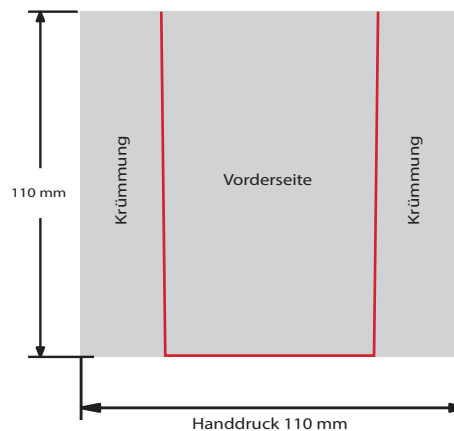

rastal

Produktdaten

Eichfähigkeit: 0,30 l

Volumen: 38 cl

Höhe: 150 mm

Durchmesser: 68 mm

LIEFERZEIT: ca. 6 Wochen

Technische Daten

DRUCK: Automat 360°

Handdruck: 110 mm x 110 mm

Standskizze

Alle Maße sind Circa-Angaben, daher ohne Gewähr. Bitte beachten Sie, dass sich bei den abgebildeten Artikeln aus Glas und Keramik produktionstechnisch bedingte Abweichungen, wie Farbe, Gewicht, Größe, nicht vermeiden lassen. Dies gilt als vereinbart.

RASTAL Amsterdam

0,30 l - bedruckbar im Hand-, oder Automattedruck

Dekorstand

Decoration positioning

Artikel / article

Amsterdam 0,3 l

Zeichner / drawer

Eisenbach

Automat
Handdruck

The printing area shown on this document is for indication purposes only. The actual size may be smaller or larger depending on the required decoration
Die auf diesem Dokument angegebene Druckfläche, dient lediglich als Leitfaden. Die tatsächliche Größe kann und wird je nach Dekorausführung größer oder kleiner ausfallen