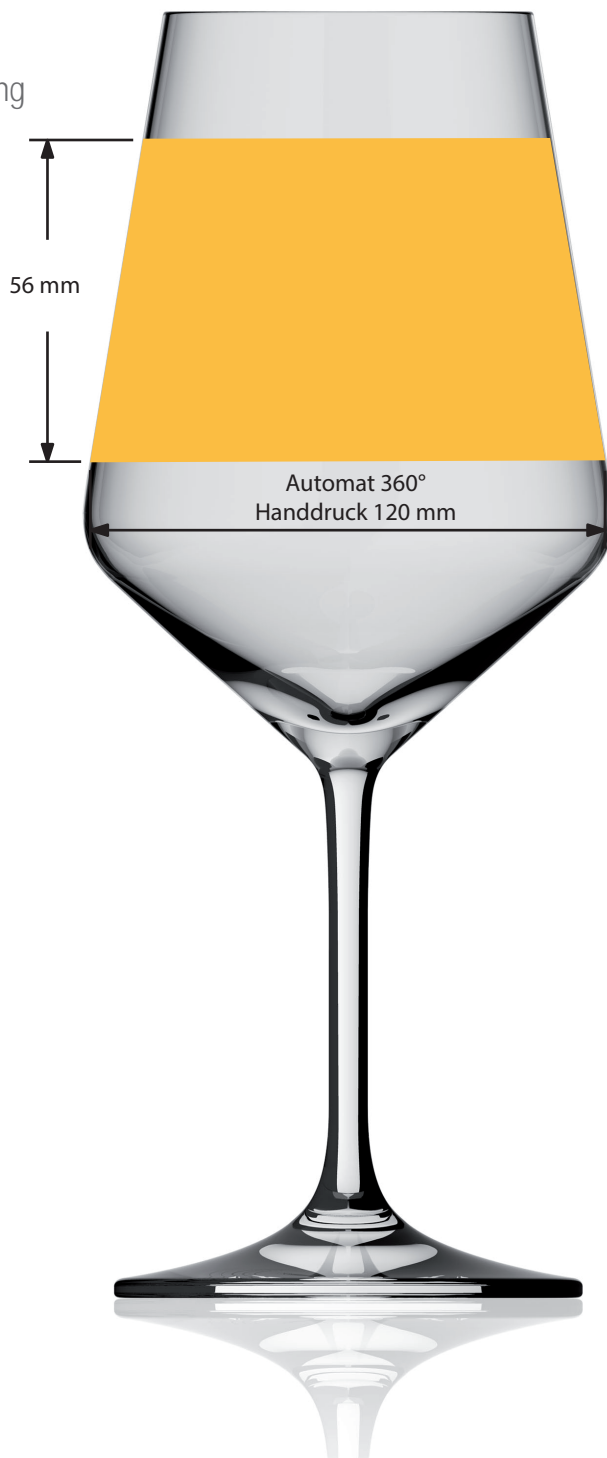

RASTAL Harmony 53 Stielglas

0,40 l - bedruckbar im Hand-, oder Automattedruck

Dekorstand

Decoration positioning

Artikel / article

Harmony 53 1/5215

Zeichner / drawer

Eisenbach

The printing area shown on this document is for indication purposes only. The actual size may be smaller or larger depending on the required decoration
Die auf diesem Dokument angegebene Druckfläche, dient lediglich als Leitfaden. Die tatsächliche Größe kann und wird je nach Dekorausführung größer oder kleiner ausfallen

Automat
Handdruck