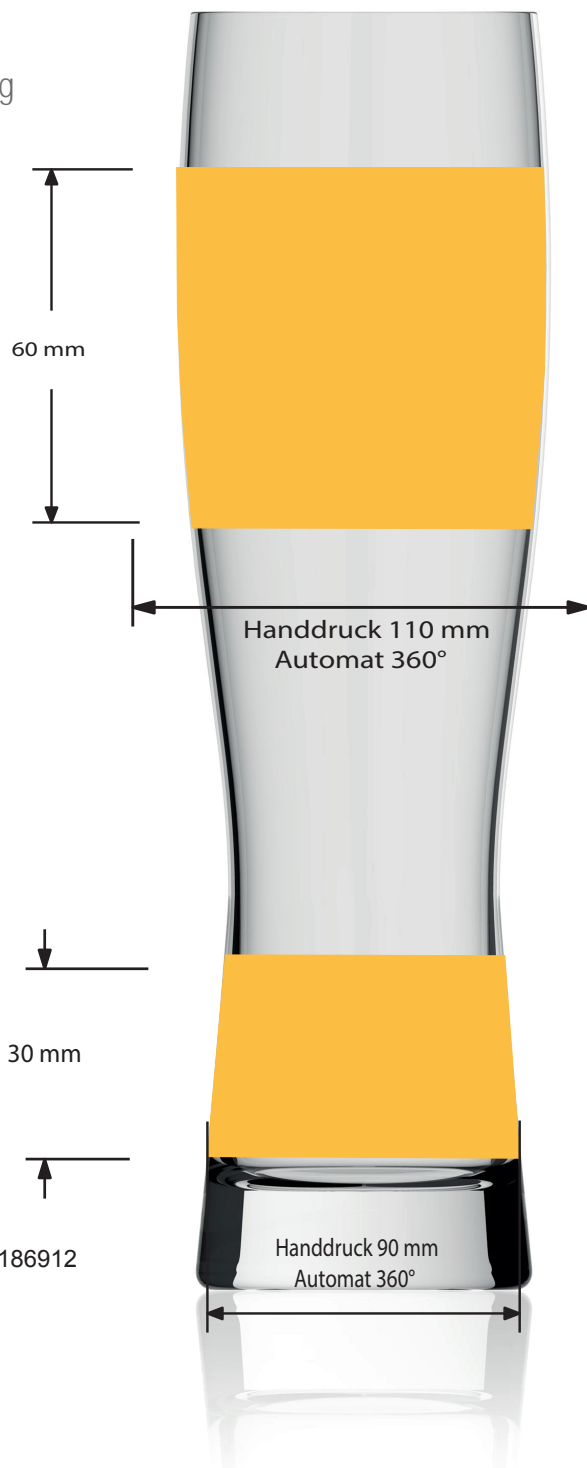

rastal

Produktdaten

Eichfähigkeit: 0,30 l

Volumen: 37.5 cl

Höhe: 213 mm

Durchmesser: 63 mm

LIEFERZEIT: ca. 6 Wochen

Technische Daten

DRUCK: Automat 360°

DRUCKFLÄCHE1: Handdruck: 110 mm x 60 mm

DRUCKFLÄCHE2: Handdruck: 90 mm x 30 mm

Standskizze

Alle Maße sind Circa-Angaben, daher ohne Gewähr. Bitte beachten Sie, dass sich bei den abgebildeten Artikeln aus Glas und Keramik produktionstechnisch bedingte Abweichungen, wie Farbe, Gewicht, Größe, nicht vermeiden lassen. Dies gilt als vereinbart.

RASTAL Monaco Slim (Weizenbier-Glas)
0,3 l - bedruckbar im Hand-, oder Automatdruck

Dekorstand
Decoration positioning

Artikel / article
Monaco Slim 0,3 l/186912

Zeichner / drawer
Eisenbach

Automat
Handdruck

The printing area shown on this document is for indication purposes only. The actual size may be smaller or larger depending on the required decoration
Die auf diesem Dokument angegebene Druckfläche, dient lediglich als Leitfaden. Die tatsächliche Größe kann und wird je nach Dekorausführung größer oder kleiner ausfallen