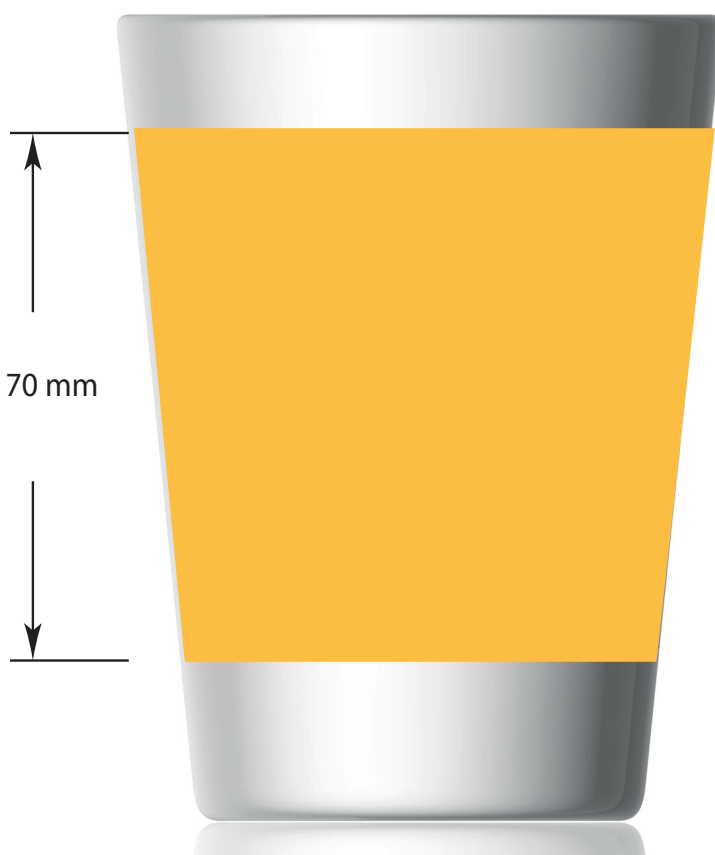

RASTAL Tiffany Porzellantasse

29cl - bedruckbar im Hand-, oder Automattedruck

Produktdaten

Volumen: 29cl

Höhe: 106 mm

Durchmesser: 80 mm

LIEFERZEIT: ca. 6 Wochen

Technische Daten

DRUCK: Automat

Handdruck: 150 mm x 70 mm

Standskizze

Alle Maße sind Circa-Angaben, daher ohne Gewähr. Bitte beachten Sie, dass sich bei den abgebildeten Artikeln aus Glas und Keramik produktionstechnisch bedingte Abweichungen, wie Farbe, Gewicht, Größe, nicht vermeiden lassen. Dies gilt als vereinbart.

RASTAL Tiffany Porzellantasse

29cl - bedruckbar im Hand-, oder Automattedruck

Dekorstand

Decoration positioning

Automat 150 mm
Handdruck 150 mm

Automat
Handdruck

Artikel / article

Tiffany 29 cl 1/8403

Zeichner / drawer

Eisenbach

The printing area shown on this document is for indication purposes only. The actual size may be smaller or larger depending on the required decoration
Die auf diesem Dokument angegebene Druckfläche, dient lediglich als Leitfaden. Die tatsächliche Größe kann und wird je nach Dekorausführung größer oder kleiner ausfallen