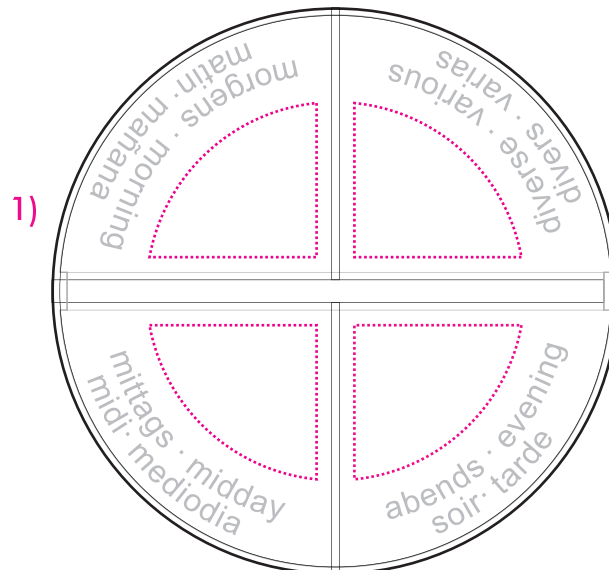

Art.Nr. 7642

1) ø 50 mm

2) ø 50 mm

Max. Druckfläche

Max. print area

Max. drukoppervlakte

Surface d'impression

Superficie máxima de impresión

Max. misura stampa

Druck max. 4c

Print max. 4c

Max. aantal kleuren druk 4c

Impression max. 4c

Impresión max. 4c

Max. colori da stampa 4c

2)