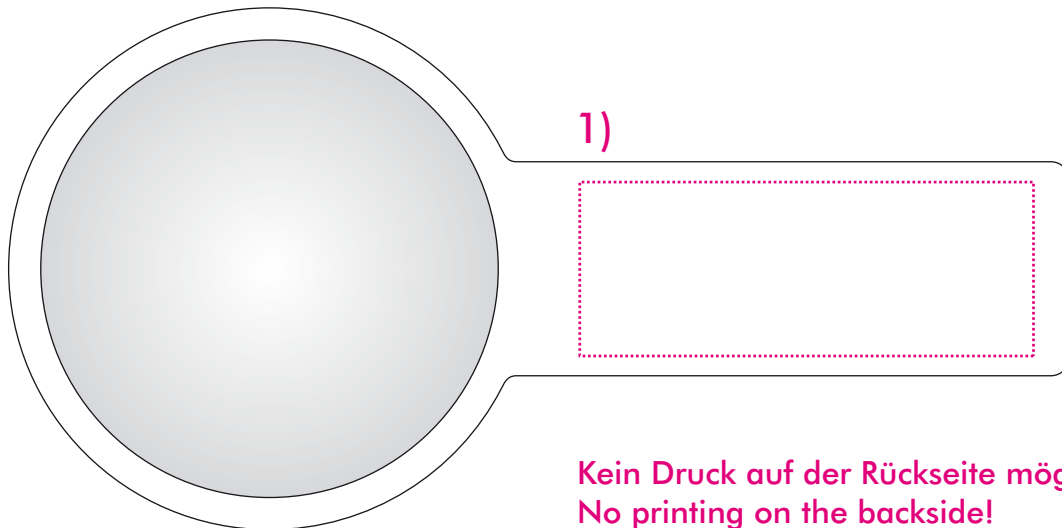

## Art.Nr. 7231

1) 60 x 23 mm

Max. Druckfläche

Max. print area

Max. drukoppervlakte

Surface d'impression

Superficie máxima de impresión

Max. misura stampa

1)

Kein Druck auf der Rückseite möglich!  
No printing on the backside!

## Art.Nr. 7231

1) 72 x 27 mm

Max. Druckfläche

Max. print area

Max. drukoppervlakte

Surface d'impression

Superficie máxima de impresión

Max. misura stampa