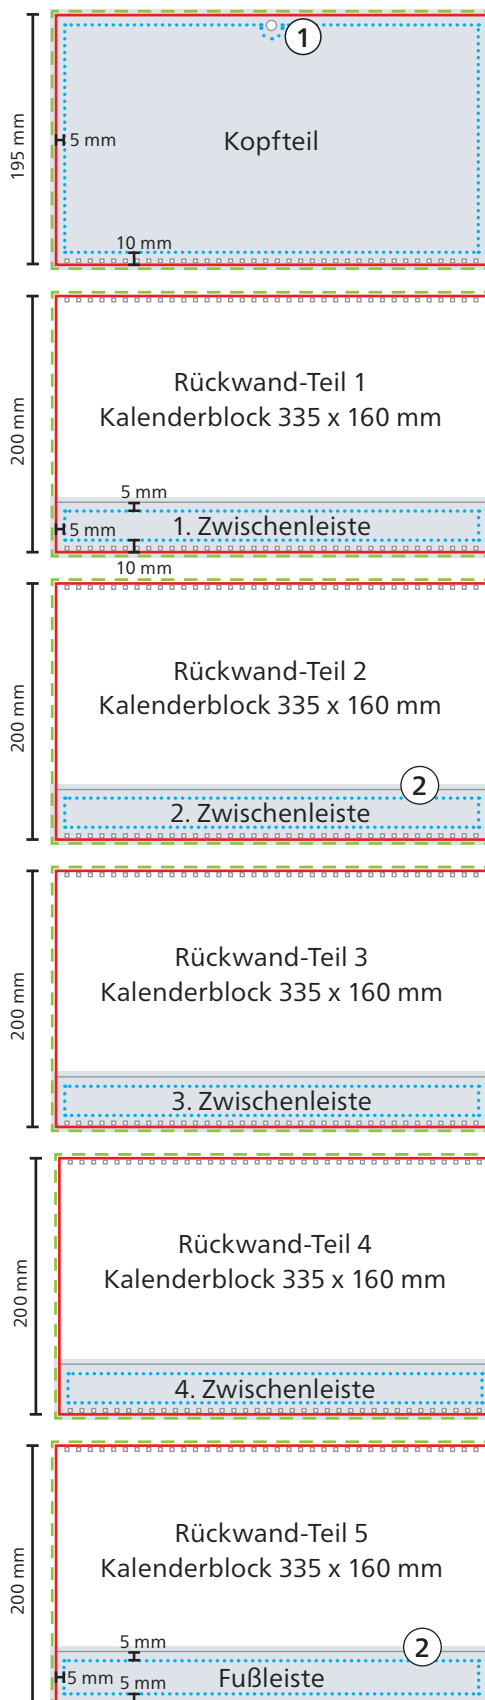

Rückwand

Kopfteil

- - - - - **Datenformat**
341 x 201 mm
- **Werbefläche Endformat**
335 x 195 mm
- Druckbild**
inkl. 3 mm Beschnitt
- Safe area**
325 x 180 mm

Rückwand-Teile

- - - - - **Datenformat**
341 x 206 mm
- **Werbefläche Endformat**
335 x 200 mm
- Druckbild**
inkl. 3 mm Beschnitt
- Safe area**
Zwischenleisten: 325 x 25 mm
Fußleiste: 325 x 30 mm

- 1 **Aufhängeöse**
13 mm bis Unterkante (ø 8 mm)
- 2 **Überfüllung**
Zwischenl.: Motiv 3 mm nach oben überfüllen
Fußleiste: Motiv 3 mm nach oben überfüllen

Das Grafik-Datenblatt ist nicht maßstabsgetreu und stellt keine Druckvorlage dar. Auf Wunsch stellen wir Ihnen gerne entsprechende Standskizzen und Layoutvorlagen im Originalformat bereit.