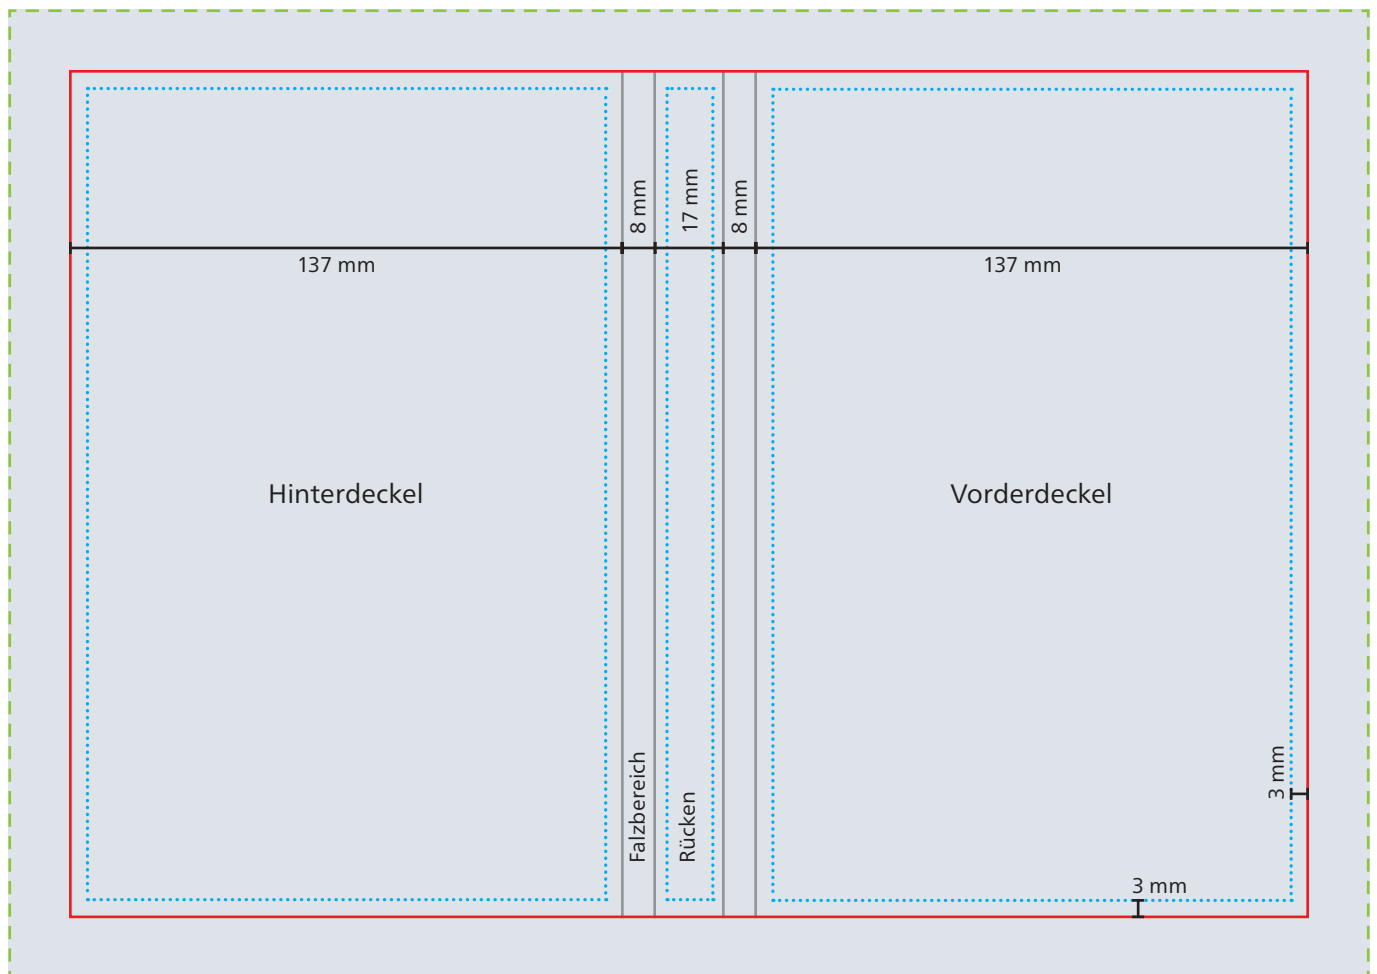

Einband

--- Datenformat
337 x 240 mm

— Werbefläche Endformat
307 x 210 mm

■ Druckbild
inkl. 15 mm Überfüllung

□ Safe area
Vorder- und Hinterdeckel: 131 x 204 mm
Rücken: 11 x 204 mm

Das Grafik-Datenblatt ist nicht maßstabsgetreu und stellt keine Druckvorlage dar. Auf Wunsch stellen wir Ihnen gerne entsprechende Standskizzen und Layoutvorlagen im Originalformat bereit.