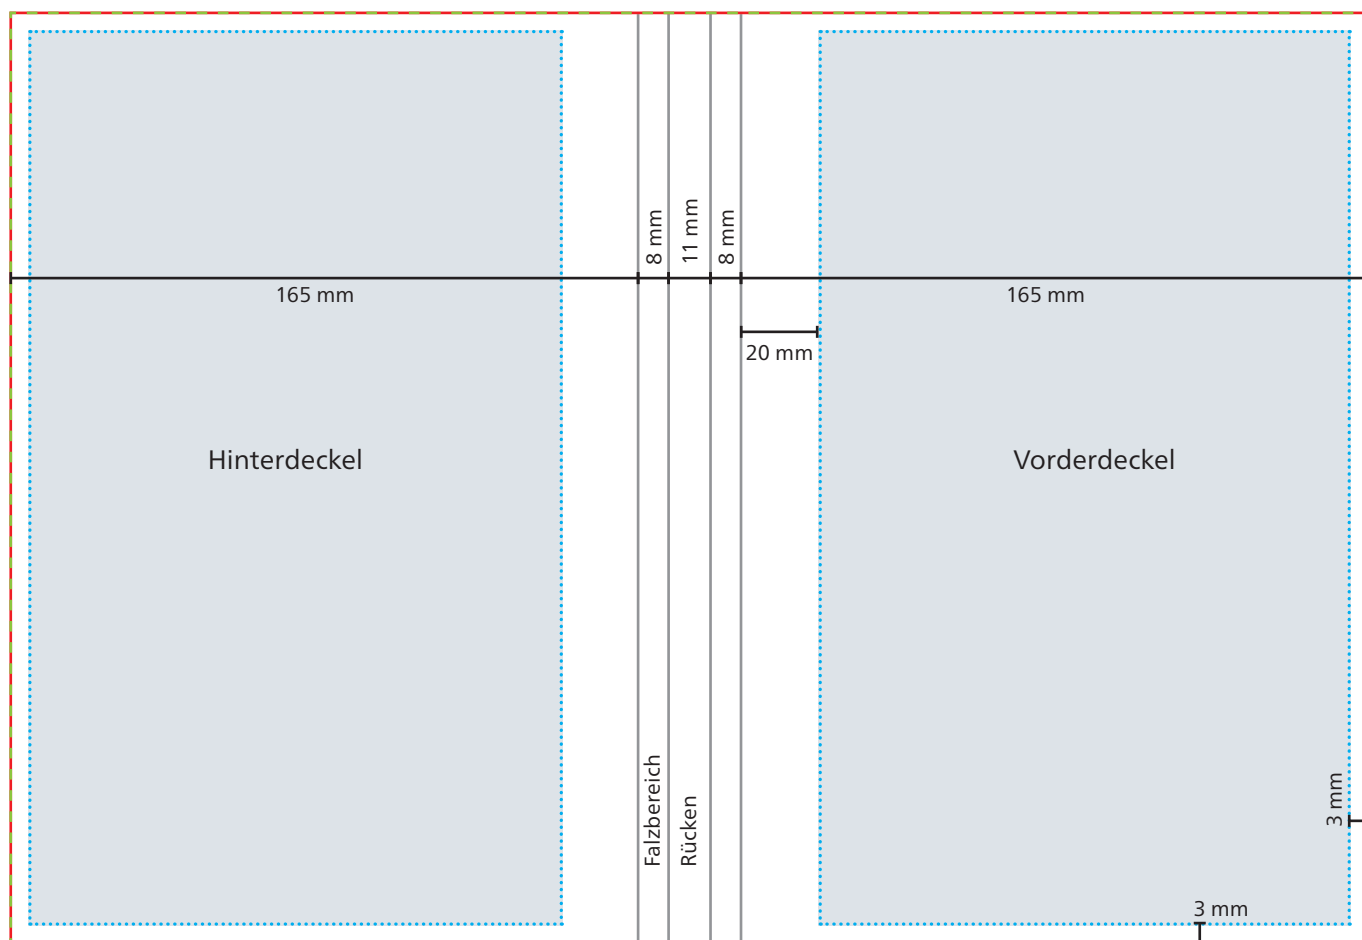

Einband

 **Datenformat/Endformat**
357 x 245 mm

 **Druckbild**

 **Safe area**
Vorder- und Hinterdeckel: 142 x 239 mm

 **Max. Motivgröße:** 100 x 50 mm

Das Grafik-Datenblatt ist nicht maßstabsgetreu und stellt keine Druckvorlage dar. Auf Wunsch stellen wir Ihnen gerne entsprechende Standskizzen und Layoutvorlagen im Originalformat bereit.