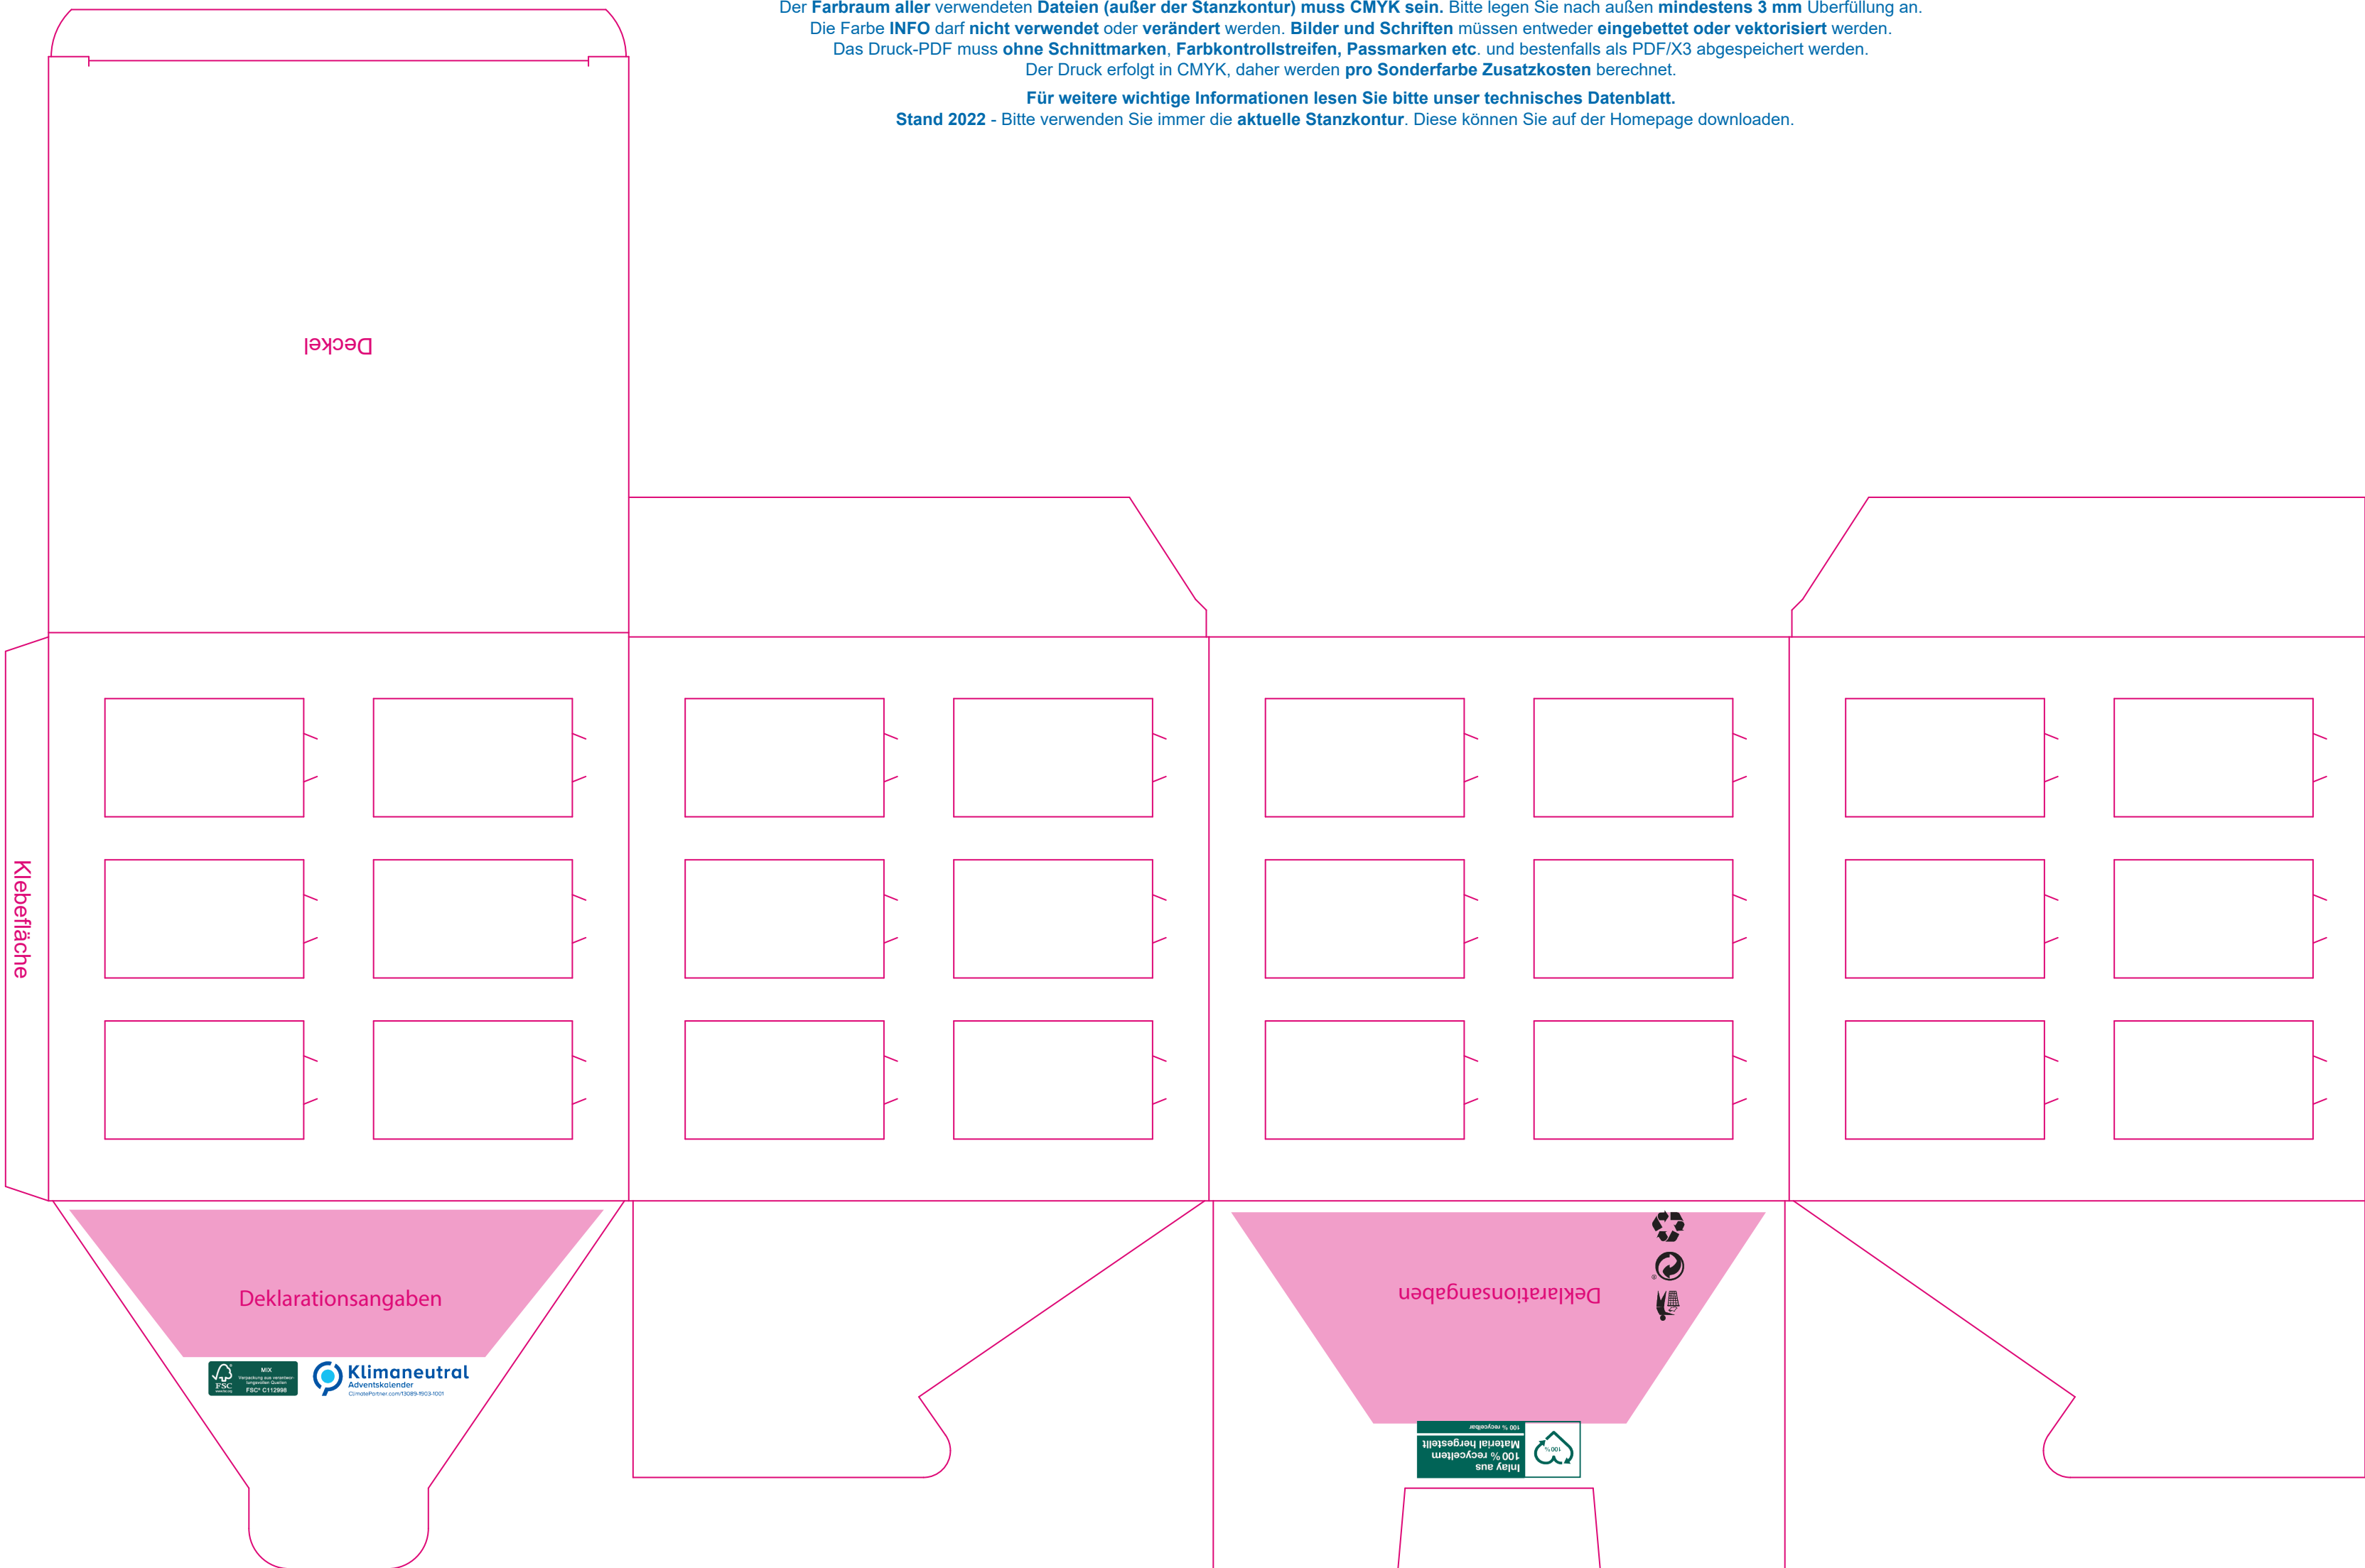

Bitte **verändern** Sie das **Dokumentenformat nicht**. Die Farbe **PANTONE Rubine Red C**, sowie die **Größe und Position** der **Stanzkontur** dürfen **nicht verändert werden**.
Der **Farbraum** aller verwendeten **Dateien (außer der Stanzkontur)** muss **CMYK** sein. Bitte legen Sie nach außen **mindestens 3 mm** Überfüllung an.
Die Farbe **INFO** darf **nicht verwendet** oder **verändert** werden. **Bilder und Schriften** müssen entweder **eingebettet** oder **vektoriert** werden.
Das Druck-PDF muss **ohne Schnittmarken, Farbkontrollstreifen, Passmarken etc.** und bestenfalls als PDF/X3 abgespeichert werden.
Der Druck erfolgt in CMYK, daher werden **pro Sonderfarbe Zusatzkosten** berechnet.

Für weitere wichtige Informationen lesen Sie bitte unser technisches Datenblatt.

Stand 2022 - Bitte verwenden Sie immer die **aktuelle Stanzkontur**. Diese können Sie auf der Homepage downloaden.

Deckel

Klebefläche

Deklarationsangaben

Deklarationsangaben