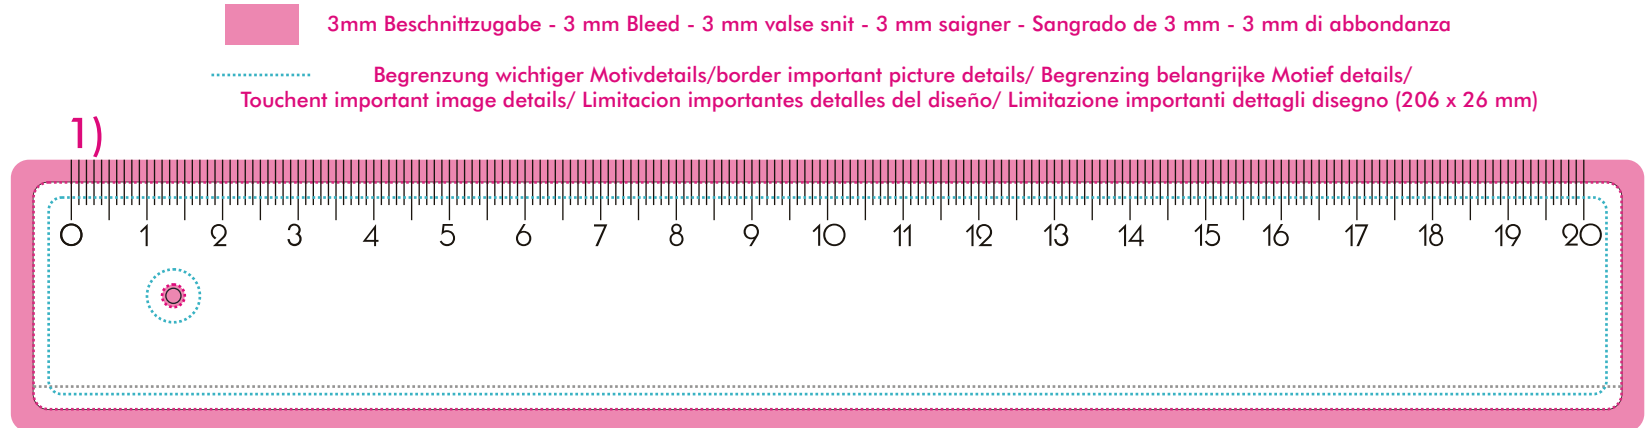

Superficie máxima de impresión

Max. misura stampa

Seite 1/2

1)

Tuschkante

Rückseitige Tuschkante ist bei transparenten Linealen auf der Vorderseite sichtbar!

For the transparent rulers the edge on the backside will be visible also on the front side!

Concernant la règle en transparente, le barème du recto est visible sur le verso!

Bisel trasero de las reglas transparentes visible desde delante!

Digitaldruck

Digital printing | Digitale druk | Impression numérique | Impresión digital | Stampa digitale

Seite 2/2

Art.Nr. 7016

1) 210 x 30 mm

Max. Druckfläche

Max. print area

Max. drukoppervlakte

Surface d'impression

Superficie máxima de impresión

Max. misura stampa

Tuschkante

Rückseitige Tuschkante ist bei transparenten Linealen auf der Vorderseite sichtbar!

For the transparent rulers the edge on the backside will be visible also on the front side!