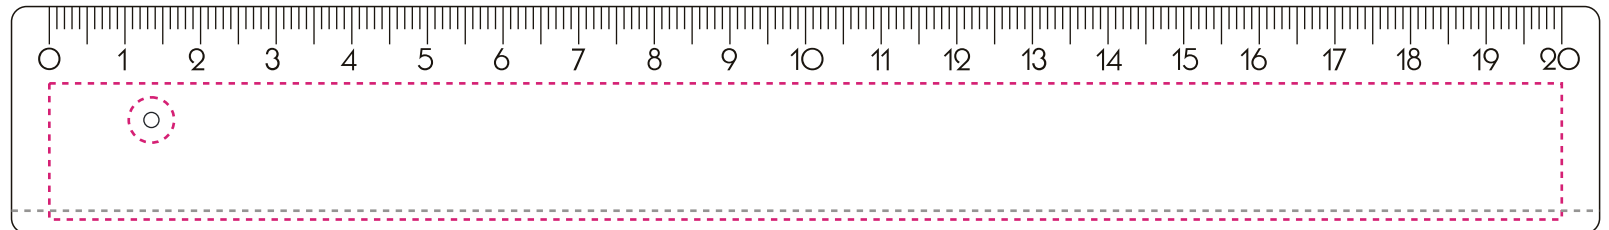

Siebdruck

Screenprinting | Zeefdruk | Sérigraphie | Serigrafía | Serigrafia

Art.Nr. 7016

1) 200 x 18 mm

Max. Druckfläche

Max. print area

Max. drukoppervlakte

Surface d'impression

Superficie máxima de impresión

Max. misura stampa

Seite 1/2

1)

Tuschkante

Rückseitige Tuschkante ist bei transparenten Linealen auf der Vorderseite sichtbar!

For the transparent rulers the edge on the backside will be visible also on the front side!

Seite 2/2

Art.Nr. 7016

1) 210 x 30 mm

Max. Druckfläche

Max. print area

Max. drukoppervlakte

Surface d'impression

Superficie máxima de impresión

Max. misura stampa

Tuschkante

Rückseitige Tuschkante ist bei transparenten Linealen auf der Vorderseite sichtbar!

For the transparent rulers the edge on the backside will be visible also on the front side!