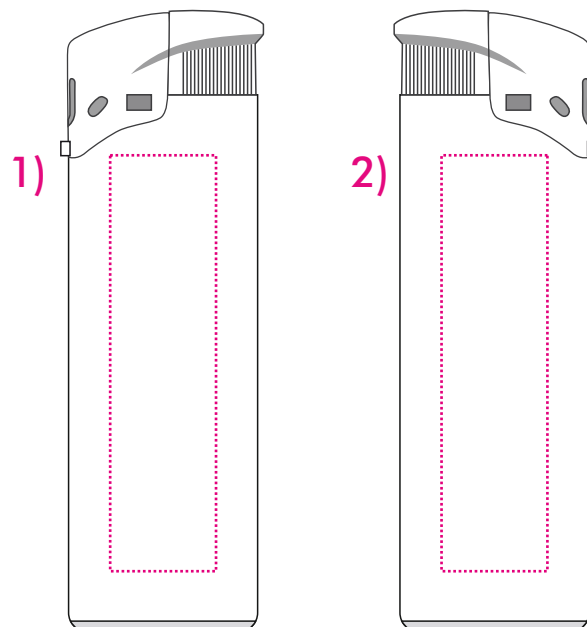

Siebdruck

Screenprinting | Zeefdruk | Sérigraphie | Serigrafía | Serigrafia

Seite 1/2

Art.Nr. 7067

1) 14 x 55 mm

2) 14 x 55 mm

Max. Druckfläche

Max. print area

Max. drukoppervlakte

Surface d'impression

Superficie máxima de impresión

Max. misura stampa

Art.Nr. 7067

1) 16 x 68 mm

2) 16 x 68 mm

Max. Druckfläche

Max. print area

Max. drukoppervlakte

Surface d'impression

Superficie máxima de impresión

Max. misura stampa