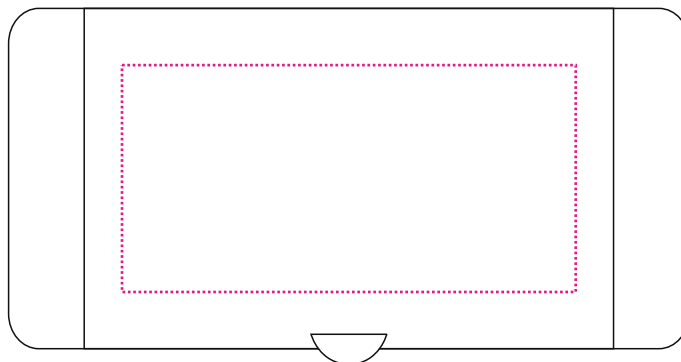

# Siebdruck

Screenprinting | Zeefdruk | Sérigraphie | Serigrafía | Serigrafia

Seite 1/2

## Art.Nr. 8717

16) 60 x 30 mm

Max. Druckfläche

Max. print area

Max. drukoppervlakte

Surface d'impression

Superficie máxima de impresión

Max. misura stampa

## Art.Nr. 8717

16) 68 x 39 mm

Max. Druckfläche

Max. print area

Max. drukoppervlakte

Surface d'impression

Superficie máxima de impresión

Max. misura stampa