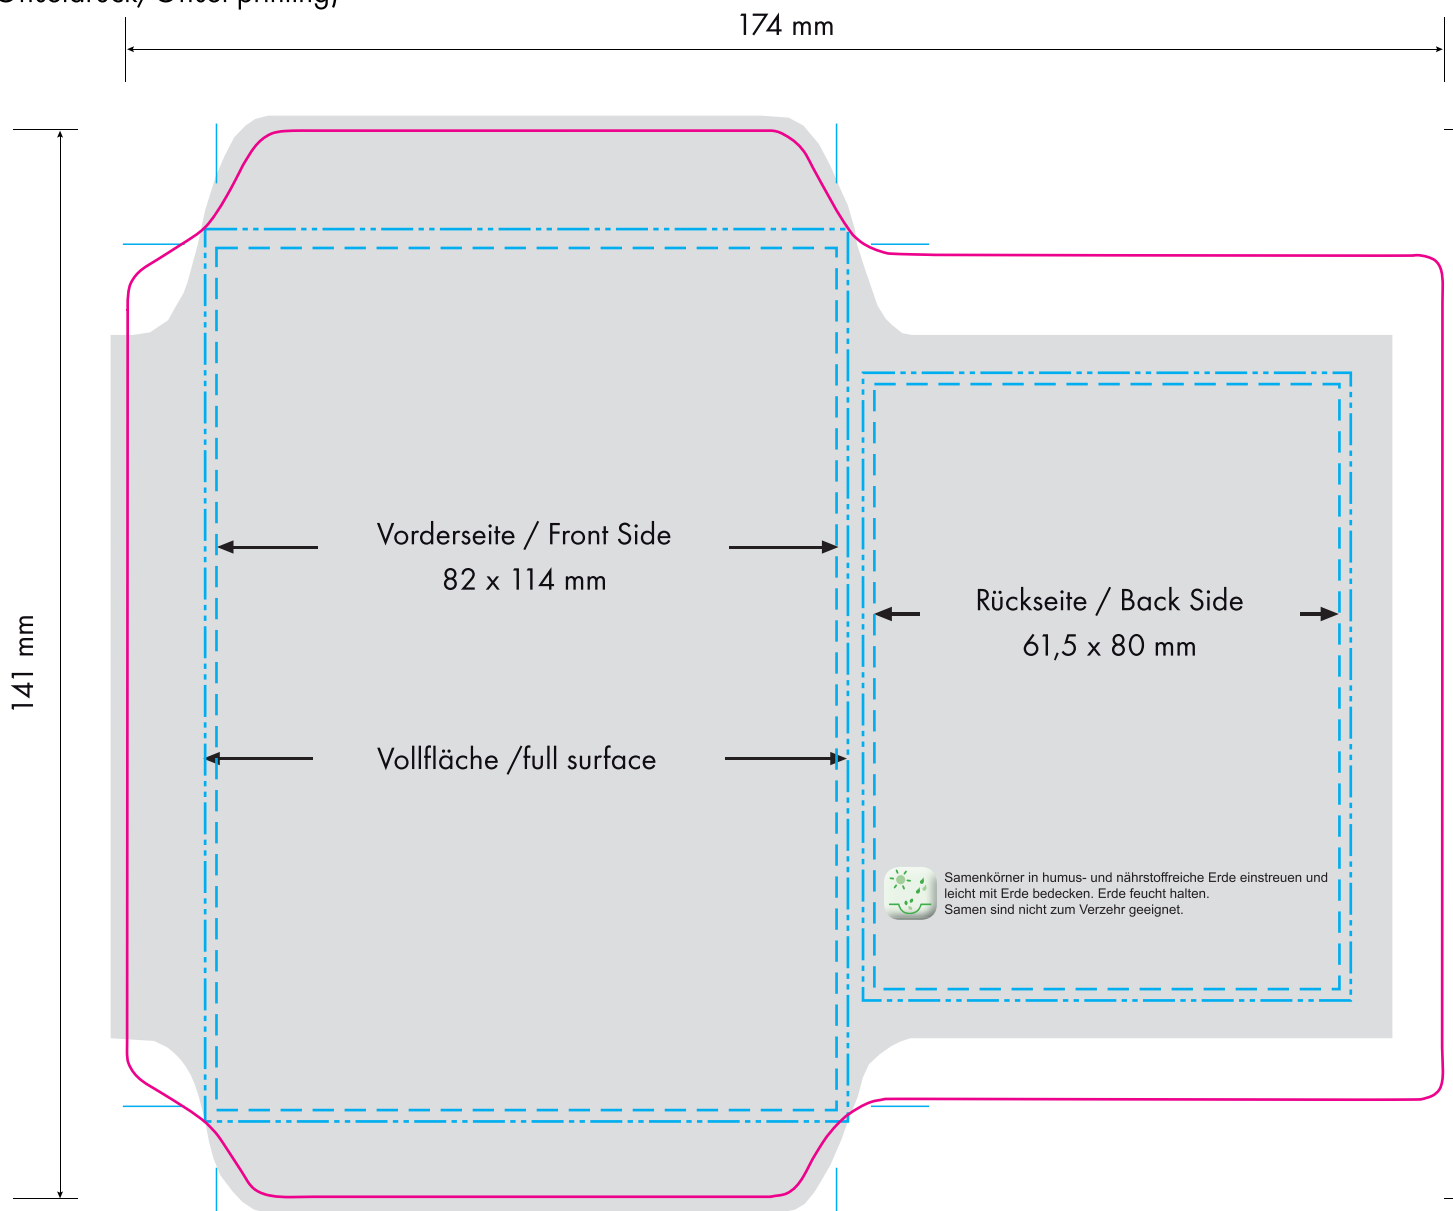

# Standzeichnung / Template

## Samentütchen 82 x 114 mm / Seed-bag 82 x 114 mm

(Offsetdruck/Offset printing)

Bitte beachten: auf Graspapier und Natronkraftpapier ist **kein Druck in Weiß** möglich.  
Please note: **a printing of white color is not possible** on grass paper and natron paper.

ausschließlich auf unserer Gestaltungsebene zu arbeiten.  
only work on our design level.

Stand- & Schnittmarkenebene *nicht* zu verändern.  
do not change positioning & trim mark level.

Sonderfarbe „Stand und Maße“ & „Vollfläche“ nicht zu verändern oder zu löschen.  
do not change or delete the special colour for “positioning and measurments” & “full surface”.

Bilder und Schriften müssen eingebettet werden.  
Images and writings must be embedded.

-  Vollfläche / full surface  
Bitte 3 mm Beschnitt anlegen /  
Please provide 3 mm bleed
-  Schnitt / Cut
-  Nut / Nut