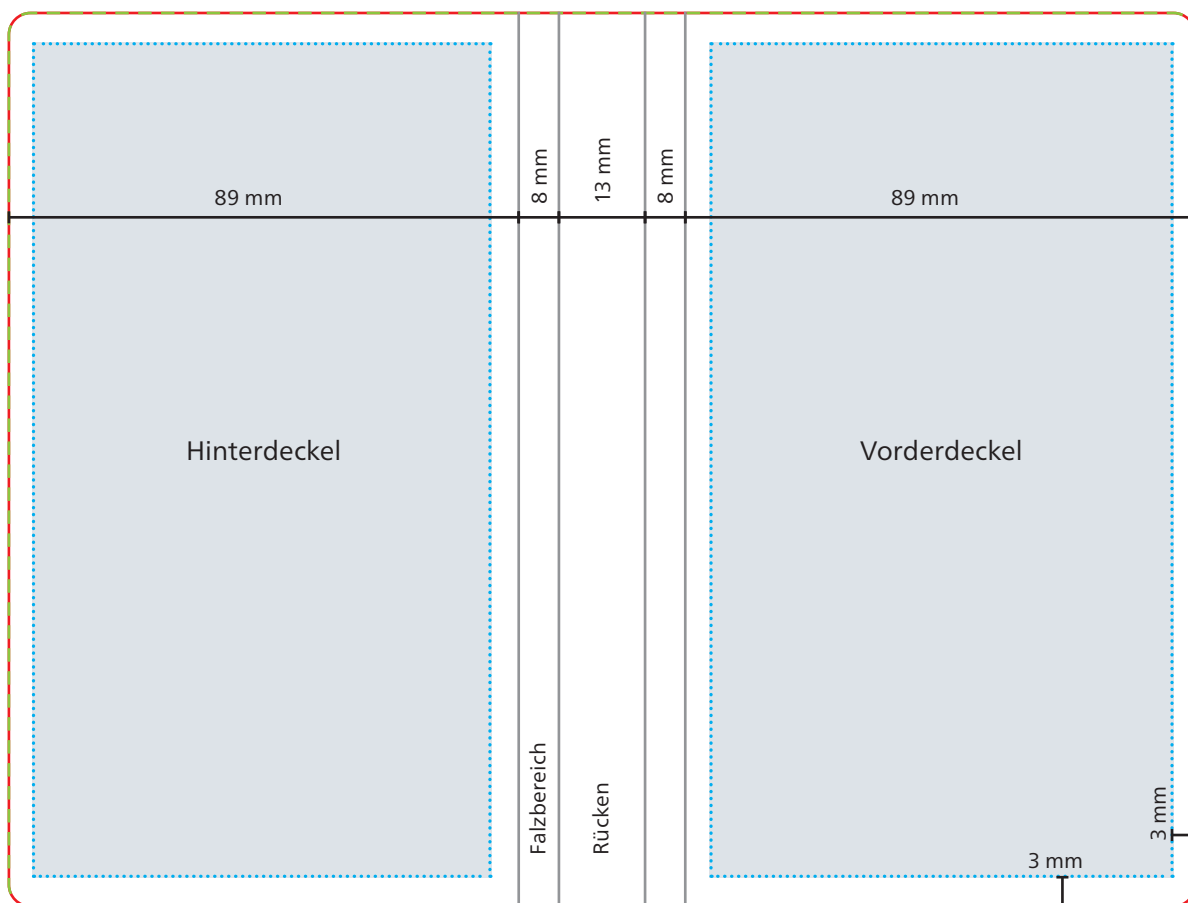

Einband

 **Datenformat/Endformat**
207 x 157 mm

 **Druckbild**

 **Safe area**
Vorder - und Hinterdeckel: 83 x 151 mm

 **Max. Motivgröße: 75 x 50 mm**

Das Grafik-Datenblatt ist nicht maßstabsgetreu und stellt keine Druckvorlage dar. Auf Wunsch stellen wir Ihnen gerne entsprechende Standskizzen und Layoutvorlagen im Originalformat bereit.