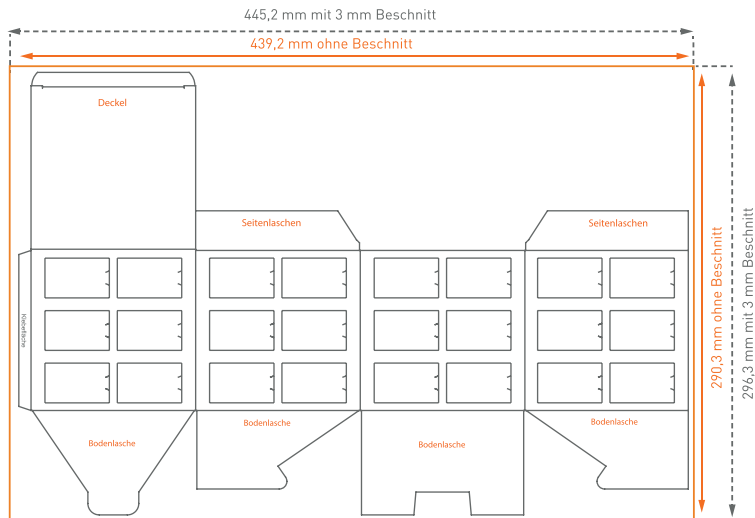

ADVENTSKALENDER CUBE

RITTER SPORT 108 x 108 x 108 mm

> Dokumentinformationen

> Produktinformationen

Format

108 x 108 x 108 mm

Farbe

einseitig vierfarbig (4/0)

Papier

285 g/m² Polacard

Seiten

1 Seite
Anlieferung: Eine Datei mit einer Seite.

Einzelkarton

Wahlweise ohne, beigelegt, konfektioiert

> Hinweise

Beschnitt